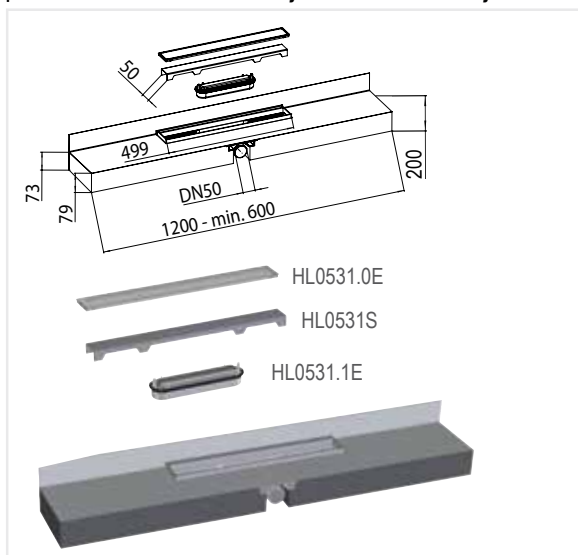

Tuš-kanalica za sve prilike

HL531 Tuš-kanalica PRIMUS-LINE

Tuš-kanalica za sve prilike

Prednost HL531 Primus-Line tuš-kanalice, za razliku od ostalih tuš-kanalica, je što nudi mogućnost kraćenja EPS-elementa po potrebi i situaciji tuša na licu mjesta..

NOVO: Dostupno sa poklopcem za ispunu sa pločicom HL0531I ili sa jednom od tri boja stakla

- Brza i jednostavna montaža
- Ugradbena visina 79 mm!
- Jedna kanalica zadovoljava sve dužine: Kraćenjem tuš-elementa kanalica se može točno prema situaciji na licu mjesta prilagoditi (od 60cm do 120cm). I produživanje je moguće (HL531V)
- Primus® – Sifon: Patentirana odvodna tehnika HL-a funkcionira na način da pouzdano sprječava neugodan miris i bez vode u sifonu! (po standardu ÖNORM B2501)!
- Kompletan proizvod uključujući INOX-okvir, poklopac i privremenu građevinsku zaštitu.
- Higijenski zbog glatkih površina
- Sigurno i pouzdano brtvljenje sa laminiranom brtvenom folijom na površini
- Izmjenjivi sifonski umetak koji omogućuje jednostavno čišćenje odvodne cijevi!