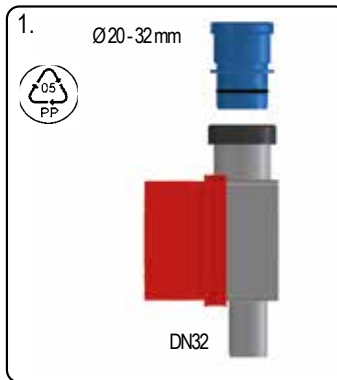

HL

www.hl.at

HL HUTTERER & LECHNER GMBH
BRAUHAUSGASSE 3 - 5
A-2325 HIMBERG

INTERNATIONAL SERVICE:
E-MAIL: support@hl.at
SERVICE HOTLINE: +43 2235 87748