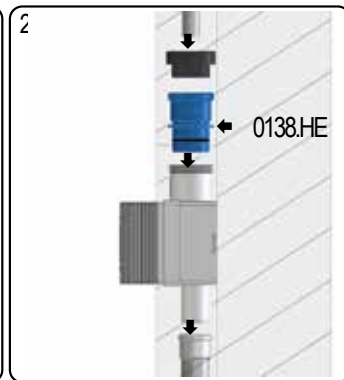

HL

www.hl.at

HL HUTTERER & LECHNER GMBH
BRAUHAUSGASSE 3 - 5
A-2325 HIMBERG

INTERNATIONAL SERVICE:
E-MAIL: support@hl.at
SERVICE HOTLINE: +43 2235 87748