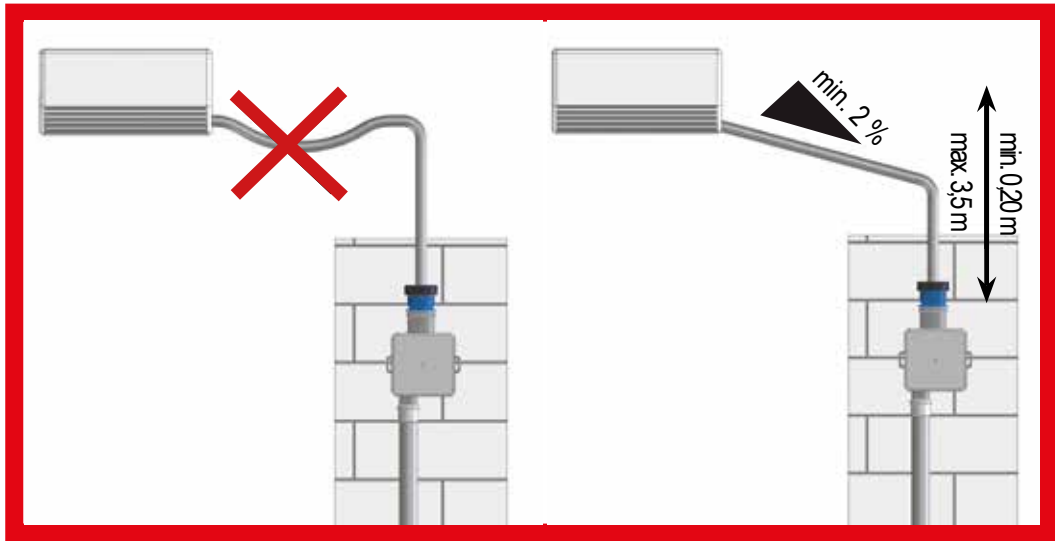

HL HUTTERER & LECHNER GMBH
BRAUHAUSGASSE 3 - 5
A-2325 HIMBERG

HL

INTERNATIONAL SERVICE:
E-MAIL: support@hl.at
SERVICE HOTLINE: +43 2235 87748