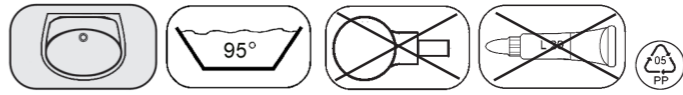

HL135/(30)(40)

- HL01001D
- HL01046D
- HL13G/30
- HL0137.5E
- HL01046D
- HL01007D
- DN32: HL8EL/30
- DN40: HL8EL/40

D WASCHTISCHSIFON
I SIFONE LAVABO
GB WASH BASIN TRAP
TR LAVABO SIFONU
CZ/SK UMYVADLOVÝ SIFON
HR SIFON ZA UMIVAONIK
H MOSDÓSZIFON
PL SYFON UMYWALKOWY
SLO SIFON ZA UMIVALNIK
RO LAVOUR
PYC ОСТСОЧНЧК ДОЖДЕВОЧВОДЫ
BUL СИФОН ЗА УМИВАЛНИК

27.03.2025