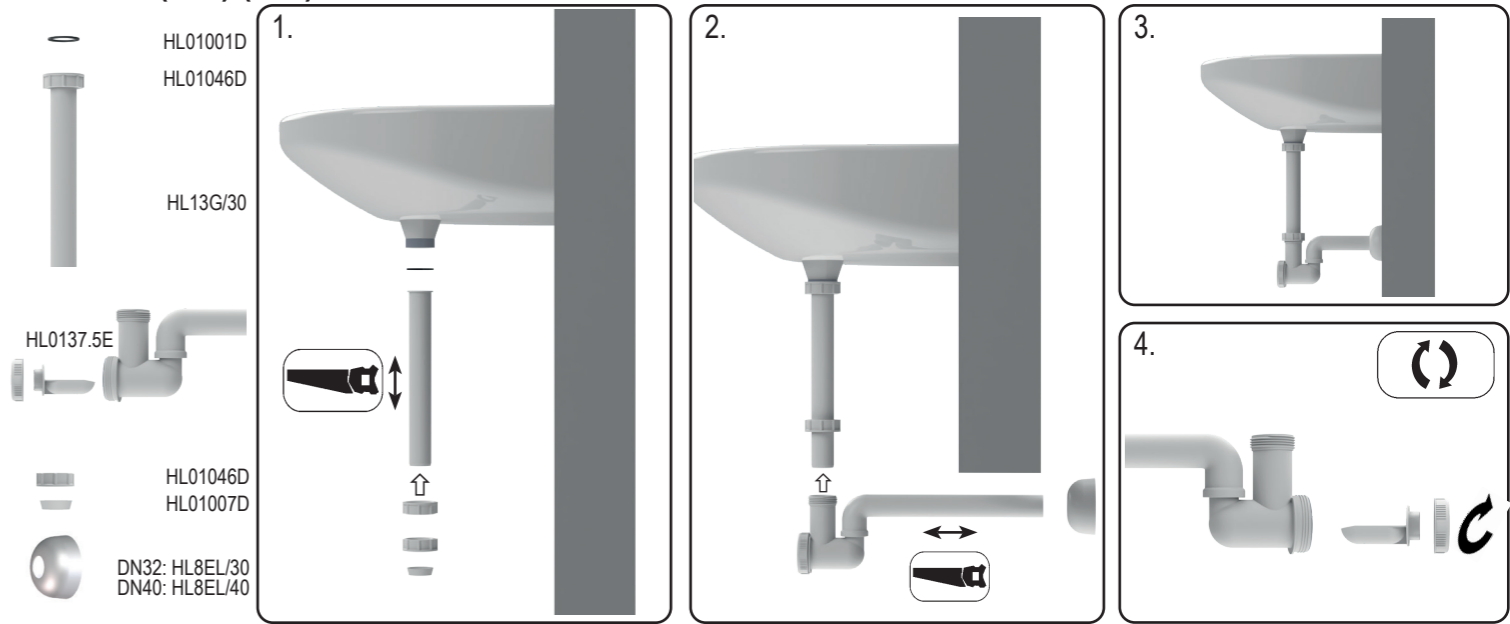

HL135/(30)(40)

- HL01001D
- HL01046D
- HL13G/30
- HL0137.5E
- HL01046D
- HL01007D
- DN32: HL8EL/30
- DN40: HL8EL/40

D WASCHTISCHSIFON
I SIFONE LAVABO
GB WASH BASIN TRAP
TR LAVABO SIFONU
CZ/SK UMYVADLOVÝ SIFON
HR SIFON ZA UMIVAONIK
H MOSDÓSZIFON
PL SYFON UMYWALKOWY
SLO SIFON ZA UMIVALNIK
RO LAVOUR
PYC ОСТСОЧНЧК ДОЖДЕВОЧВОДЫ
BUL СИФОН ЗА УМИВАЛНИК

27.03.2025