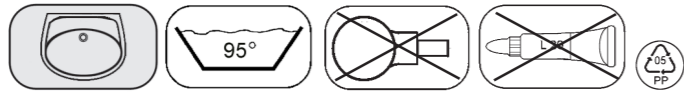

HL135/(30)(40)

- HL01001D
- HL01046D
- HL13G/30
- HL0137.5E
- HL01046D
- HL01007D
- DN32: HL8EL/30
- DN40: HL8EL/40

D WASCHTISCHSIFON
I SIFONE LAVABO
GB WASH BASIN TRAP
TR LAVABO SIFONU
CZ/SK UMYVADLOVÝ SIFON
HR SIFON ZA UMIVAONIK
H MOSDÓSZIFON
PL SYFON UMYWALKOWY
SLO SIFON ZA UMIVALNIK
RO LAVOUR
PYC ОСТСОЧНЧК ДОЖДЕВОЧВОДЫ
BUL СИФОН ЗА УМИВАЛНИК

27.03.2025