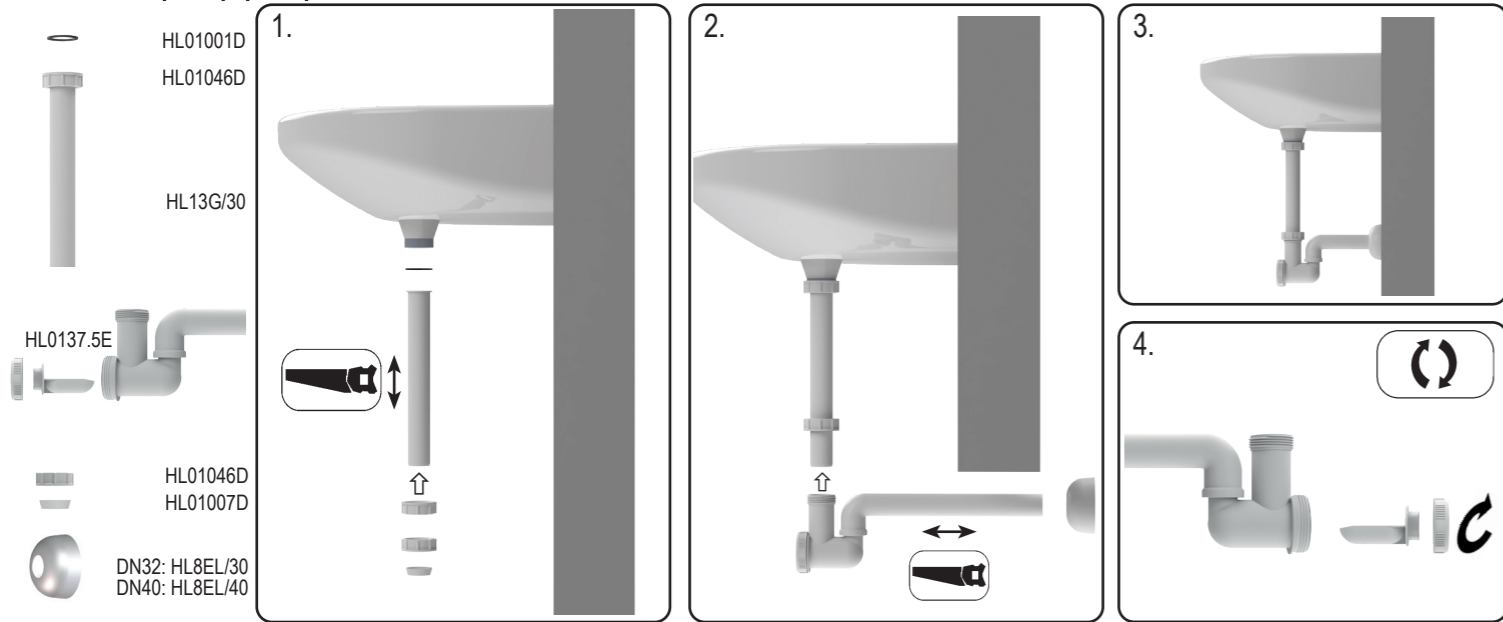

# HL135/(30)(40)

- HL01001D
- HL01046D
- HL13G/30
- HL0137.5E
- HL01046D
- HL01007D
- DN32: HL8EL/30
- DN40: HL8EL/40

**D** WASCHTISCHSIFON  
**I** SIFONE LAVABO  
**GB** WASH BASIN TRAP  
**TR** LAVABO SIFONU  
**CZ/SK** UMYVADLOVÝ SIFON  
**HR** SIFON ZA UMIVAONIK  
**H** MOSDÓSZIFON  
**PL** SYFON UMYWALKOWY  
**SLO** SIFON ZA UMIVALNIK  
**RO** LAVOUR  
**PYC** ОСТСОЧНЧК ДОЖДЕВОЧВОДЫ  
**BUL** СИФОН ЗА УМИВАЛНИК