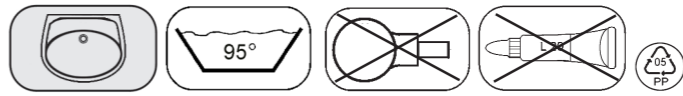

HL135/(30)(40)

- HL01001D
- HL01046D
- HL13G/30
- HL0137.5E
- HL01046D
- HL01007D
- DN32: HL8EL/30
- DN40: HL8EL/40

D WASCHTISCHSIFON
I SIFONE LAVABO
GB WASH BASIN TRAP
TR LAVABO SIFONU
CZ/SK UMYVADLOVÝ SIFON
HR SIFON ZA UMIVAONIK
H MOSDÓSZIFON
PL SYFON UMYWALKOWY
SLO SIFON ZA UMIVALNIK
RO LAVOUR
PYC ОСТСОЧНЧК ДОЖДЕВОЧВОДЫ
BUL СИФОН ЗА УМИВАЛНИК

27.03.2025