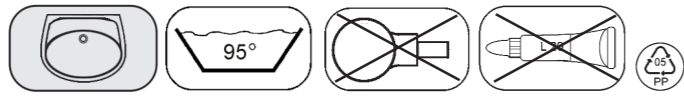

# HL135/(30)(40)

- HL01001D
- HL01046D
- HL13G/30
- HL0137.5E
- HL01046D
- HL01007D
- DN32: HL8EL/30
- DN40: HL8EL/40

**D** WASCHTISCHSIFON  
**I** SIFONE LAVABO  
**GB** WASH BASIN TRAP  
**TR** LAVABO SIFONU  
**CZ/SK** UMYVADLOVÝ SIFON  
**HR** SIFON ZA UMIVAONIK  
**H** MOSDÓSZIFON  
**PL** SYFON UMYWALKOWY  
**SLO** SIFON ZA UMIVALNIK  
**RO** LAVOUR  
**PYC** ОСТСОЧНЧК ДОЖДЕВОЧВОДЫ  
**BUL** СИФОН ЗА УМИВАЛНИК