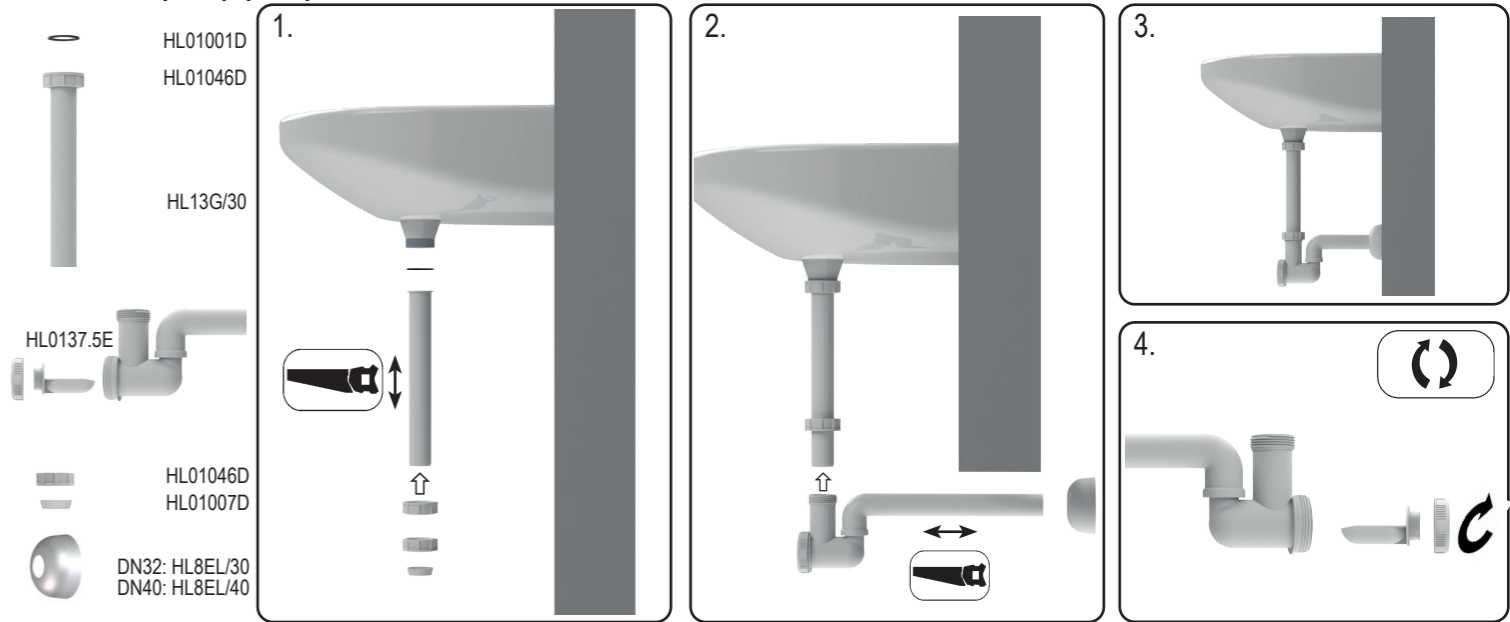

HL135/(30)(40)

- HL01001D
- HL01046D
- HL13G/30
- HL0137.5E
- HL01046D
- HL01007D
- DN32: HL8EL/30
- DN40: HL8EL/40

D WASCHTISCHSIFON
I SIFONE LAVABO
GB WASH BASIN TRAP
TR LAVABO SIFONU
CZ/SK UMYVADLOVÝ SIFON
HR SIFON ZA UMIVAONIK
H MOSDÓSZIFON
PL SYFON UMYWALKOWY
SLO SIFON ZA UMIVALNIK
RO LAVOUR
PYC ОСТСОЧНЧК ДОЖДЕВОЧВОДЫ
BUL СИФОН ЗА УМИВАЛНИК

27.03.2025