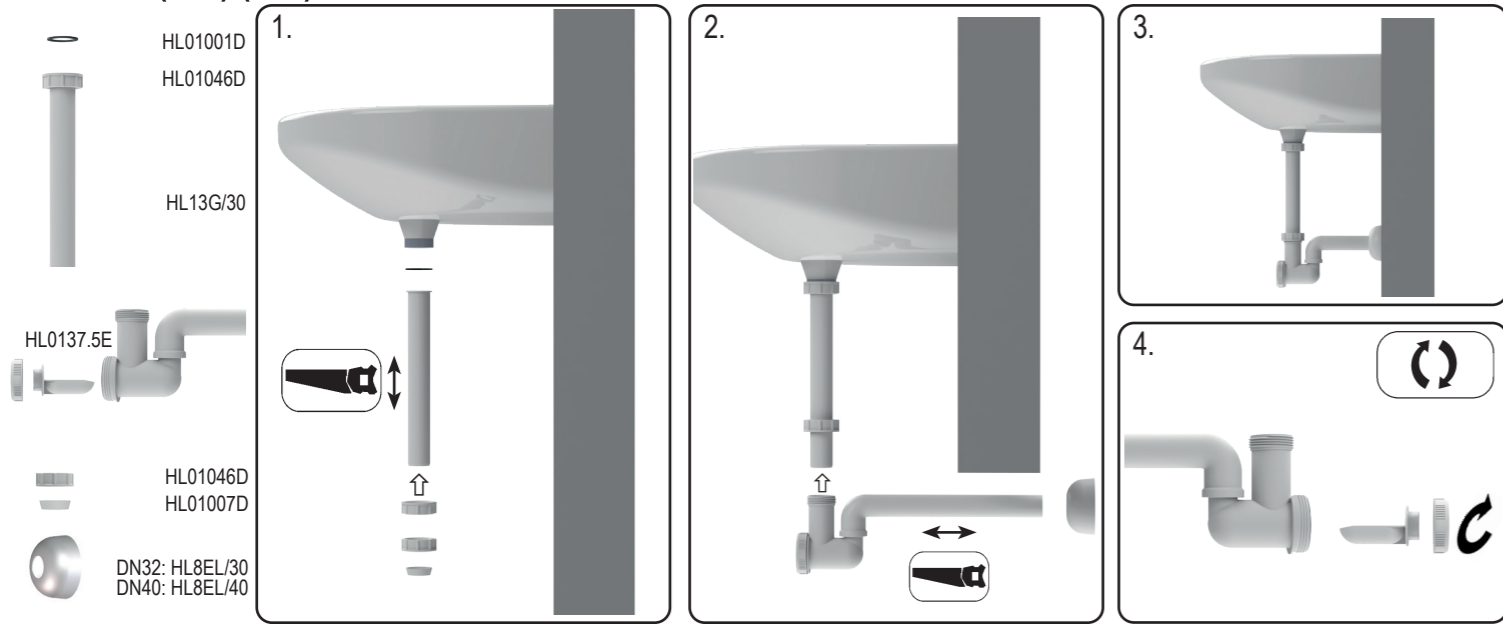

HL135/(30)(40)

- HL01001D
- HL01046D
- HL13G/30
- HL0137.5E
- HL01046D
- HL01007D
- DN32: HL8EL/30
- DN40: HL8EL/40

D WASCHTISCHSIFON
I SIFONE LAVABO
GB WASH BASIN TRAP
TR LAVABO SIFONU
CZ/SK UMYVADLOVÝ SIFON
HR SIFON ZA UMIVAONIK
H MOSDÓSZIFON
PL SYFON UMYWALKOWY
SLO SIFON ZA UMIVALNIK
RO LAVOUR
PYC ОСТСОЧНЧК ДОЖДЕВОЧВОДЫ
BUL СИФОН ЗА УМИВАЛНИК

27.03.2025