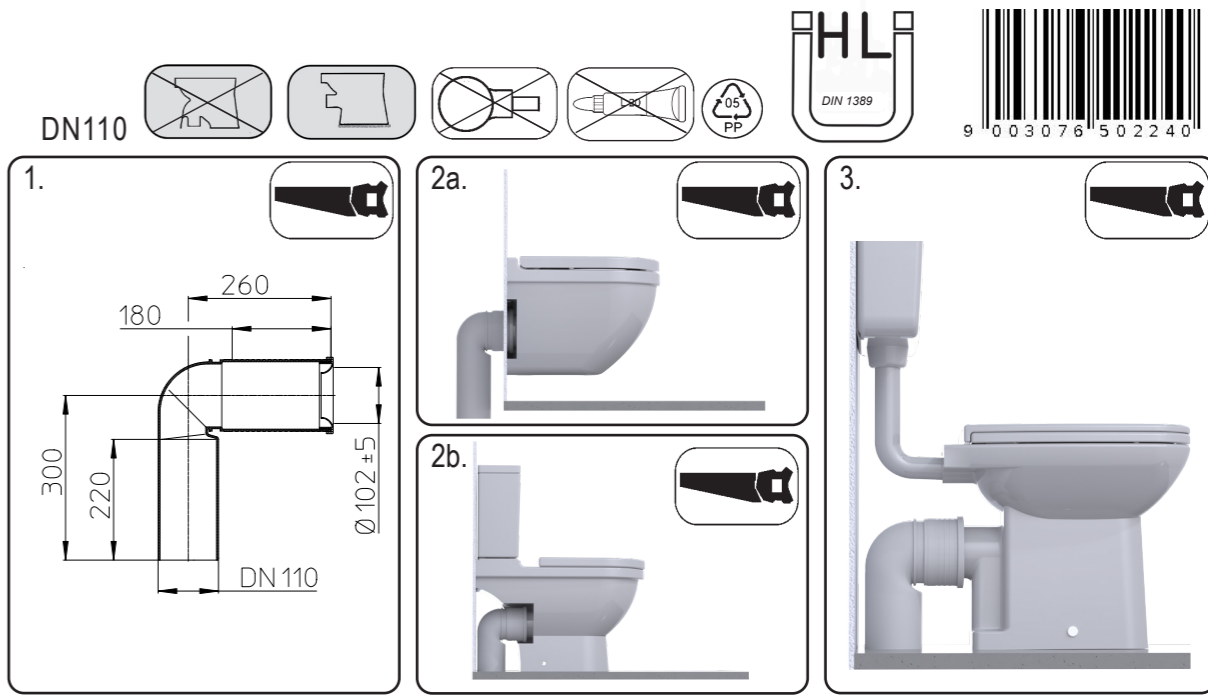

HL224.WE

HL01051D

DE WC-Anschlussbogen TR WC-Bağlantı Dirseği HU WC csatlakozó RO Cot racord PT.WC
 IT Curva di allacciamento per WC CZ/SK Koleno pro připojení WC PL Przyłącze do WC RU Отводящий патрубок для унитазов
 EN ball-joint pan connector HR WC priključno koljeno SI WC priključni lok BG Съвързващо коляно за керамично клозетно седало

15.04.2022

HL224.WE

HL01051D

DE WC-Anschlussbogen TR WC-Bağlantı Dirseği HU WC csatlakozó RO Cot racord PT.WC
 IT Curva di allacciamento per WC CZ/SK Koleno pro připojení WC PL Przyłącze do WC RU Отводящий патрубок для унитазов
 EN ball-joint pan connector HR WC priključno koljeno SI WC priključni lok BG Съвързващо коляно за керамично клозетно седало