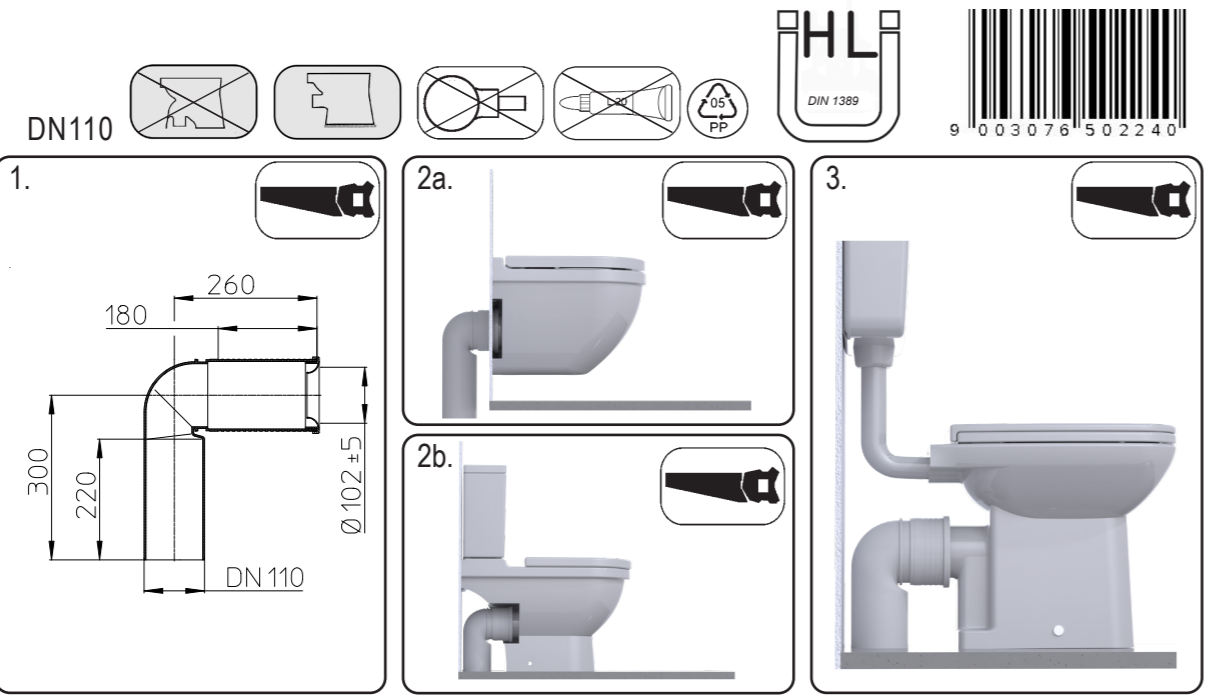

HL224.WE

HL01051D

DE WC-Anschlussbogen TR WC-Bağlantı Dirseği HU WC csatlakozó RO Cot racord PT.WC
 IT Curva di allacciamento per WC CZ/SK Koleno pro připojení WC PL Przyłącze do WC RU Отводящий патрубок для унитазов
 EN ball-joint pan connector HR WC priključno koljeno SI WC priključni lok BG Съвързващо коляно за керамично клозетно седало

15.04.2022

HL224.WE

HL01051D

DE WC-Anschlussbogen TR WC-Bağlantı Dirseği HU WC csatlakozó RO Cot racord PT.WC
 IT Curva di allacciamento per WC CZ/SK Koleno pro připojení WC PL Przyłącze do WC RU Отводящий патрубок для унитазов
 EN ball-joint pan connector HR WC priključno koljeno SI WC priključni lok BG Съвързващо коляно за керамично клозетно седало