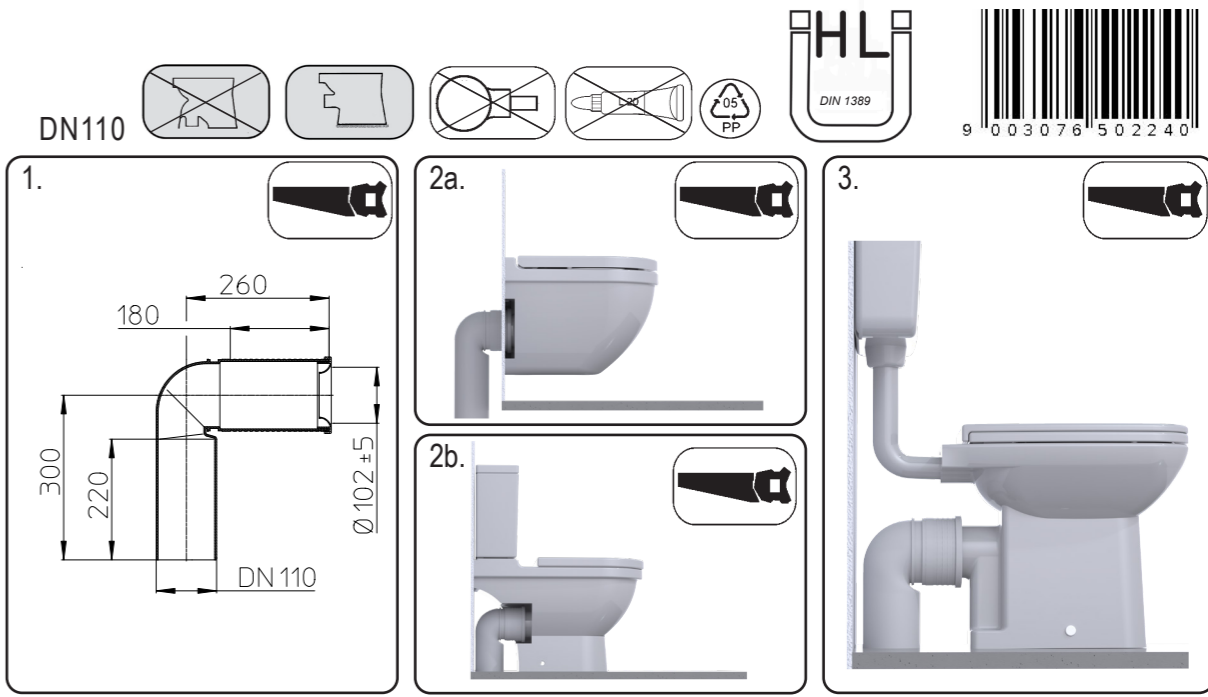

HL224.WE

HL01051D

DE WC-Anschlussbogen TR WC-Bağlantı Dirseği HU WC csatlakozó RO Cot racord PT.WC
 IT Curva di allacciamento per WC CZ/SK Koleno pro připojení WC PL Przyłącze do WC RU Отводящий патрубок для унитазов
 EN ball-joint pan connector HR WC priključno koljeno SI WC priključni lok BG Съвързващо коляно за керамично клозетно седало

15.04.2022

HL224.WE

HL01051D

DE WC-Anschlussbogen TR WC-Bağlantı Dirseği HU WC csatlakozó RO Cot racord PT.WC
 IT Curva di allacciamento per WC CZ/SK Koleno pro připojení WC PL Przyłącze do WC RU Отводящий патрубок для унитазов
 EN ball-joint pan connector HR WC priključno koljeno SI WC priključni lok BG Съвързващо коляно за керамично клозетно седало