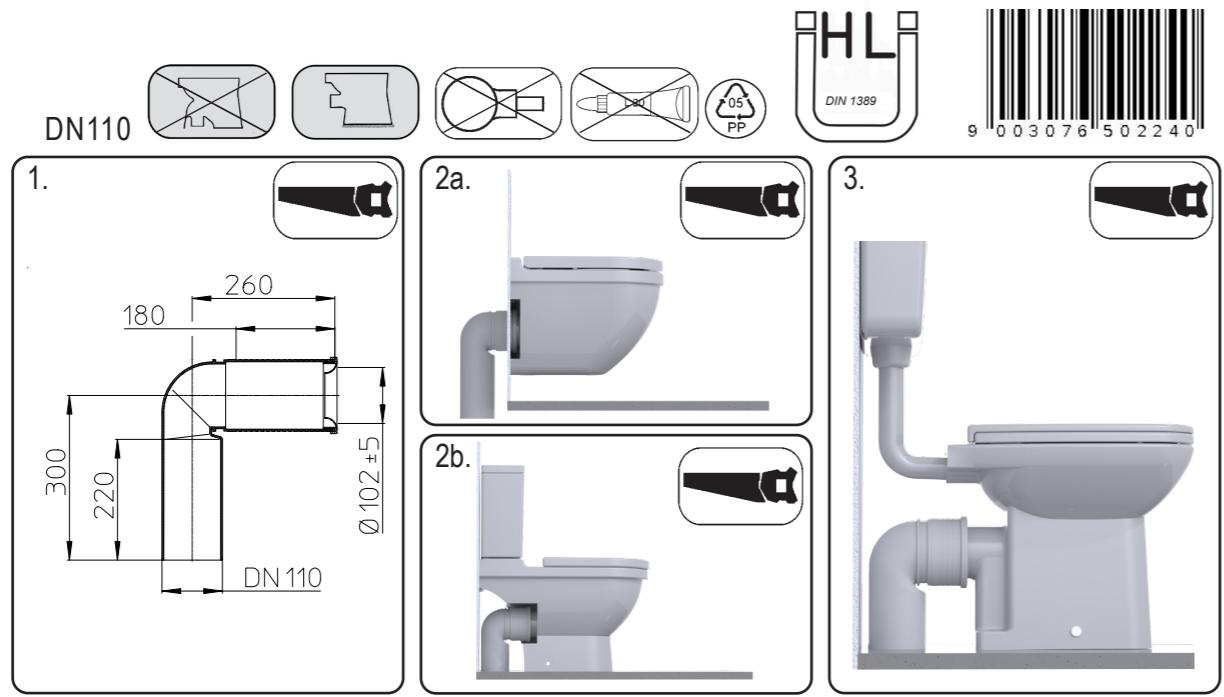

HL224.WE

HL01051D

DE WC-Anschlussbogen TR WC-Bağlantı Dirseği HU WC csatlakozó RO Cot racord PT.WC
 IT Curva di allacciamento per WC CZ/SK Koleno pro připojení WC PL Przyłącze do WC RU Отводящий патрубок для унитазов
 EN ball-joint pan connector HR WC priključno koljeno SI WC priključni lok BG Съвързващо коляно за керамично клозетно седало

15.04.2022

HL224.WE

HL01051D

DE WC-Anschlussbogen TR WC-Bağlantı Dirseği HU WC csatlakozó RO Cot racord PT.WC
 IT Curva di allacciamento per WC CZ/SK Koleno pro připojení WC PL Przyłącze do WC RU Отводящий патрубок для унитазов
 EN ball-joint pan connector HR WC priključno koljeno SI WC priključni lok BG Съвързващо коляно за керамично клозетно седало