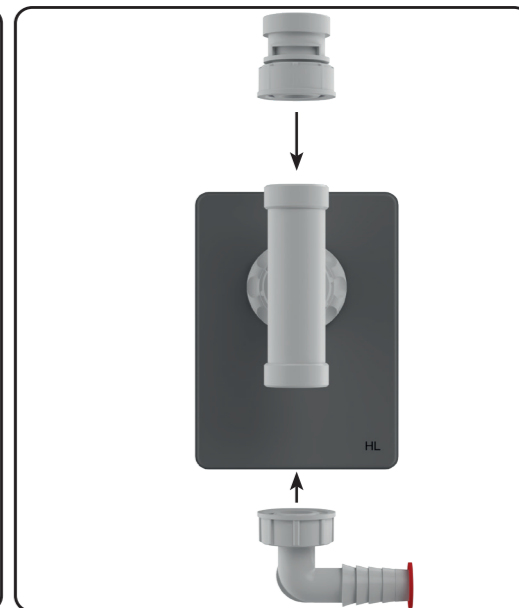

HL2.1

1"

HL902

HL02.3E

HL19

03.06.2025

D WASCHGERÄTE-DOPPELANSCHLUSS **TR** MAKINELER İÇİN ÇİFT BAĞLANTI PARÇASI **HU** DUPLA CSAT IDOM MOSÓ- ÉS SZÁRÍTÓ **RO** RACORD DUBLU PT.MAȘINA DE SPĂLAT
I ATTACCO DOPPIO PER LAVATRICE/LAVASTOVIGLIE **CZ/SK** DVOJITÁ PŘÍPOJKA PRO SPOTŘEBIČE **PL** PODWÓJNE PRZYŁĄCZE DO URZĄDZEŃ AGD **RU** Сдвоенный соединительный элемент
GB DOUBLE CONNECTION **HR** Makineler için çift bağlantı parçası **SI** DVOJNI PRIKLJUČEK ZA PS **BG** Двойна връзка за пералня и сушилня