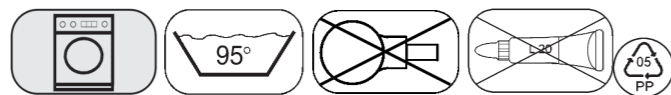

HL2.1

1"

HL902

HL02.3E

HL19