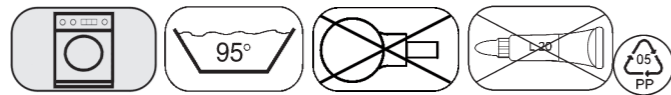

HL2.1

1"

HL902

HL02.3E

HL19

03.06.2025

D WASCHGERÄTE-DOPPELANSCHLUSS **TR** MAKINELER İÇİN ÇİFT BAĞLANTI PARÇASI **HU** DUPLA CSAT IDOM MOSÓ- ÉS SZÁRÍTÓ **RO** RACORD DUBLU PT.MAȘINA DE SPĂLAT
I ATTACCO DOPPIO PER LAVATRICE/LAVASTOVIGLIE **CZ/SK** DVOJITÁ PŘÍPOJKA PRO SPOTŘEBIČE **PL** PODWÓJNE PRZYŁĄCZE DO URZĄDZEŃ AGD **RU** Сдвоенный соединительный элемент
GB DOUBLE CONNECTION **HR** Makineler için çift bağlantı parçası **SI** DVOJNI PRIKLJUČEK ZA PS **BG** Двойна връзка за пералня и сушилня