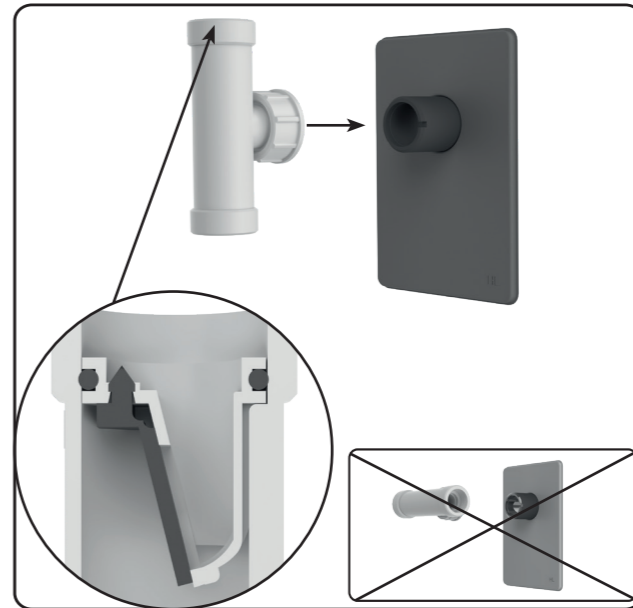

HL2.1

1"

HL902

HL02.3E

HL19

03.06.2025

D WASCHGERÄTE-DOPPELANSCHLUSS **TR** MAKINELER İÇİN ÇİFT BAĞLANTI PARÇASI **HU** DUPLA CSAT IDOM MOSÓ- ÉS SZÁRÍTÓ **RO** RACORD DUBLU PT.MAȘINA DE SPĂLAT
I ATTACCO DOPPIO PER LAVATRICE/LAVASTOVIGLIE **CZ/SK** DVOJITÁ PŘÍPOJKA PRO SPOTŘEBIČE **PL** PODWÓJNE PRZYŁĄCZE DO URZĄDZEŃ AGD **RU** Сдвоенный соединительный элемент
GB DOUBLE CONNECTION **HR** Makineler için çift bağlantı parçası **SI** DVOJNI PRIKLJUČEK ZA PS **BG** Двойна връзка за пералня и сушилня