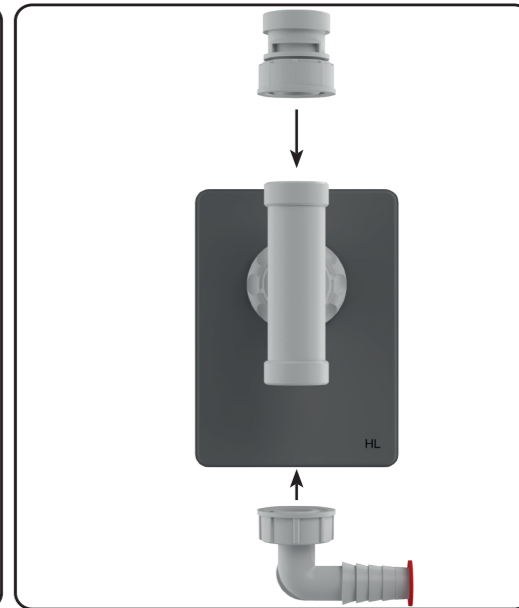

HL2.1

1"

HL902

HL02.3E

HL19

03.06.2025

D WASCHGERÄTE-DOPPELANSCHLUSS **TR** MAKINELER İÇİN ÇİFT BAĞLANTI PARÇASI **HU** DUPLA CSAT IDOM MOSÓ- ÉS SZÁRÍTÓ **RO** RACORD DUBLU PT.MAȘINA DE SPĂLAT
I ATTACCO DOPPIO PER LAVATRICE/LAVASTOVIGLIE **CZ/SK** DVOJITÁ PŘÍPOJKA PRO SPOTŘEBIČE **PL** PODWÓJNE PRZYŁĄCZE DO URZĄDZEŃ AGD **RU** Сдвоенный соединительный элемент
GB DOUBLE CONNECTION **HR** Makineler için çift bağlantı parçası **SI** DVOJNI PRIKLJUČEK ZA PS **BG** Двойна връзка за пералня и сушилня