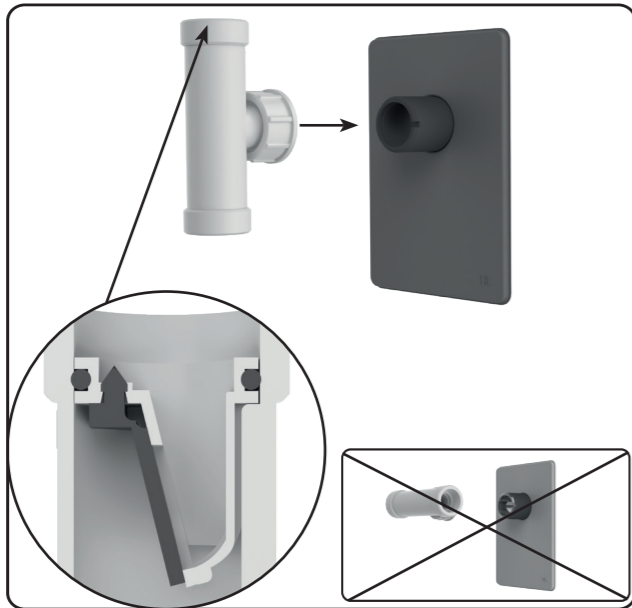

HL2.1

1"

HL902

HL02.3E

HL19

03.06.2025

D WASCHGERÄTE-DOPPELANSCHLUSS **TR** MAKINELER İÇİN ÇİFT BAĞLANTI PARÇASI **HU** DUPLA CSAT IDOM MOSÓ- ÉS SZÁRÍTÓ **RO** RACORD DUBLU PT.MAȘINA DE SPĂLAT
I ATTACCO DOPPIO PER LAVATRICE/LAVASTOVIGLIE **CZ/SK** DVOJITÁ PŘÍPOJKA PRO SPOTŘEBIČE **PL** PODWÓJNE PRZYŁĄCZE DO URZĄDZEŃ AGD **RU** Сдвоенный соединительный элемент
GB DOUBLE CONNECTION **HR** Makineler için çift bağlantı parçası **SI** DVOJNI PRIKLJUČEK ZA PS **BG** Двойна връзка за пералня и сушилня