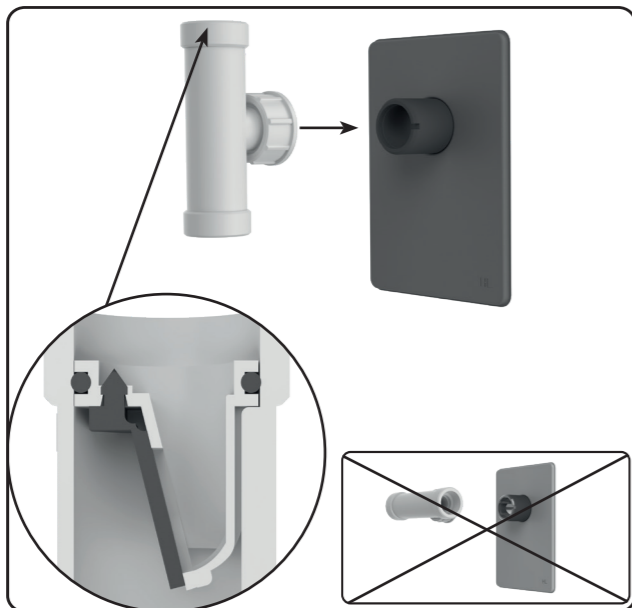

HL2.1

1"

HL902

HL02.3E

HL19

03.06.2025

D WASCHGERÄTE-DOPPELANSCHLUSS **TR** MAKINELER İÇİN ÇİFT BAĞLANTI PARÇASI **HU** DUPLA CSAT IDOM MOSÓ- ÉS SZÁRÍTÓ **RO** RACORD DUBLU PT.MAȘINA DE SPĂLAT
I ATTACCO DOPPIO PER LAVATRICE/LAVASTOVIGLIE **CZ/SK** DVOJITÁ PŘÍPOJKA PRO SPOTŘEBIČE **PL** PODWÓJNE PRZYŁĄCZE DO URZĄDZEŃ AGD **RU** Сдвоенный соединительный элемент
GB DOUBLE CONNECTION **HR** Makineler için çift bağlantı parçası **SI** DVOJNI PRIKLJUČEK ZA PS **BG** Двойна връзка за пералня и сушилня