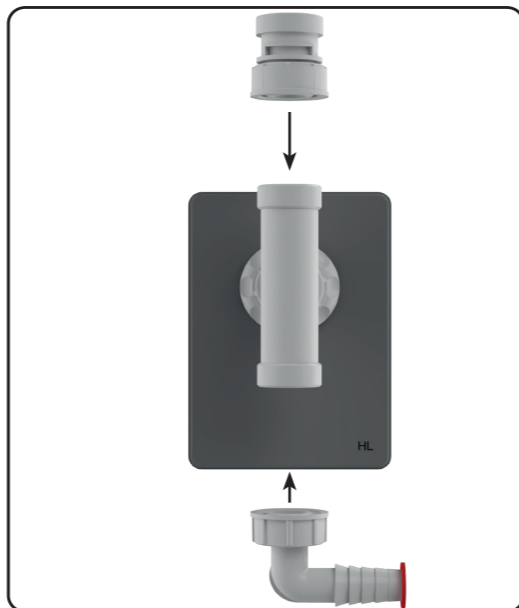

HL2.1

1"

HL902

HL02.3E

HL19

03.06.2025

D WASCHGERÄTE-DOPPELANSCHLUSS **TR** MAKINELER İÇİN ÇİFT BAĞLANTI PARÇASI **HU** DUPLA CSAT IDOM MOSÓ- ÉS SZÁRÍTÓ **RO** RACORD DUBLU PT.MAȘINA DE SPĂLAT
I ATTACCO DOPPIO PER LAVATRICE/LAVASTOVIGLIE **CZ/SK** DVOJITÁ PŘÍPOJKA PRO SPOTŘEBIČE **PL** PODWÓJNE PRZYŁĄCZE DO URZĄDZEŃ AGD **RU** Сдвоенный соединительный элемент
GB DOUBLE CONNECTION **HR** Makineler için çift bağlantı parçası **SI** DVOJNI PRIKLJUČEK ZA PS **BG** Двойна връзка за пералня и сушилня