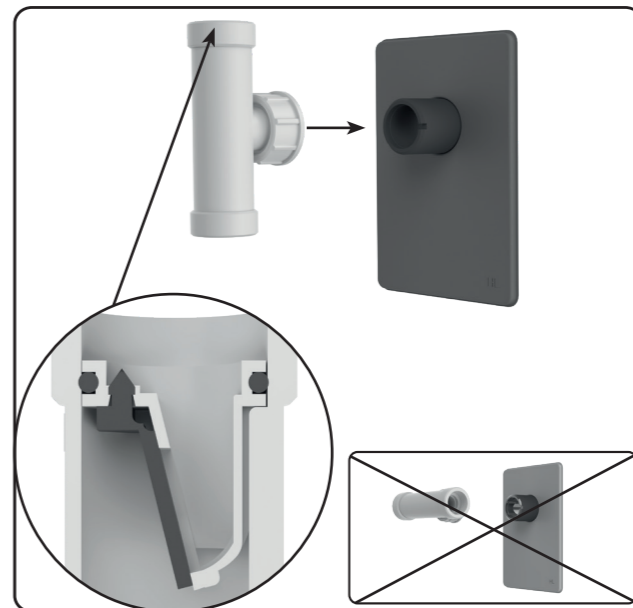

HL2.1

1"

HL902

HL02.3E

HL19

03.06.2025

D WASCHGERÄTE-DOPPELANSCHLUSS **TR** MAKINELER İÇİN ÇİFT BAĞLANTI PARÇASI **HU** DUPLA CSAT IDOM MOSÓ- ÉS SZÁRÍTÓ **RO** RACORD DUBLU PT.MAȘINA DE SPĂLAT
I ATTACCO DOPPIO PER LAVATRICE/LAVASTOVIGLIE **CZ/SK** DVOJITÁ PŘÍPOJKA PRO SPOTŘEBIČE **PL** PODWÓJNE PRZYŁĄCZE DO URZĄDZEŃ AGD **RU** Сдвоенный соединительный элемент
GB DOUBLE CONNECTION **HR** Makineler için çift bağlantı parçası **SI** DVOJNI PRIKLJUČEK ZA PS **BG** Двойна връзка за пералня и сушилня