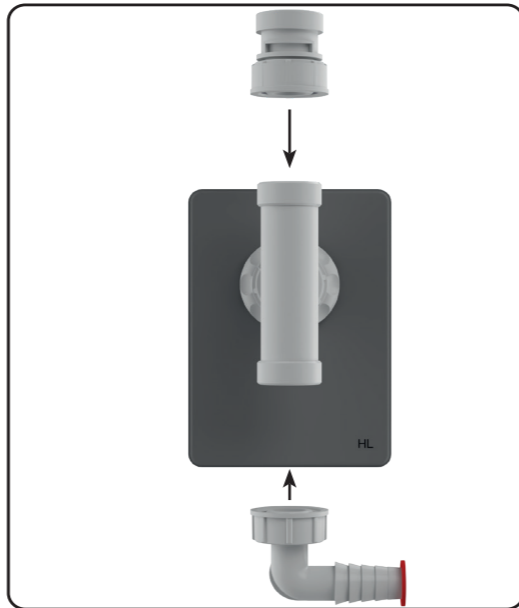

HL2.1

1"

HL902

HL02.3E

HL19

03.06.2025

D WASCHGERÄTE-DOPPELANSCHLUSS **TR** MAKINELER İÇİN ÇİFT BAĞLANTI PARÇASI **HU** DUPLA CSAT IDOM MOSÓ- ÉS SZÁRÍTÓ **RO** RACORD DUBLU PT.MAȘINA DE SPĂLAT
I ATTACCO DOPPIO PER LAVATRICE/LAVASTOVIGLIE **CZ/SK** DVOJITÁ PŘÍPOJKA PRO SPOTŘEBIČE **PL** PODWÓJNE PRZYŁĄCZE DO URZĄDZEŃ AGD **RU** Сдвоенный соединительный элемент
GB DOUBLE CONNECTION **HR** Makineler için çift bağlantı parçası **SI** DVOJNI PRIKLJUČEK ZA PS **BG** Двойна връзка за пералня и сушилня