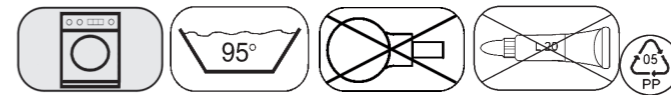

HL2.1

1"

HL902

HL02.3E

HL19

03.06.2025

D WASCHGERÄTE-DOPPELANSCHLUSS **TR** MAKINELER İÇİN ÇİFT BAĞLANTI PARÇASI **HU** DUPLA CSAT IDOM MOSÓ- ÉS SZÁRÍTÓ **RO** RACORD DUBLU PT.MAȘINA DE SPĂLAT
I ATTACCO DOPPIO PER LAVATRICE/LAVASTOVIGLIE **CZ/SK** DVOJITÁ PŘÍPOJKA PRO SPOTŘEBIČE **PL** PODWÓJNE PRZYŁĄCZE DO URZĄDZEŃ AGD **RU** Сдвоенный соединительный элемент
GB DOUBLE CONNECTION **HR** Makineler için çift bağlantı parçası **SI** DVOJNI PRIKLJUČEK ZA PS **BG** Двойна връзка за пералня и сушилня