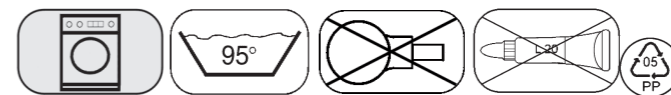

HL902

HL02.3E

HL19