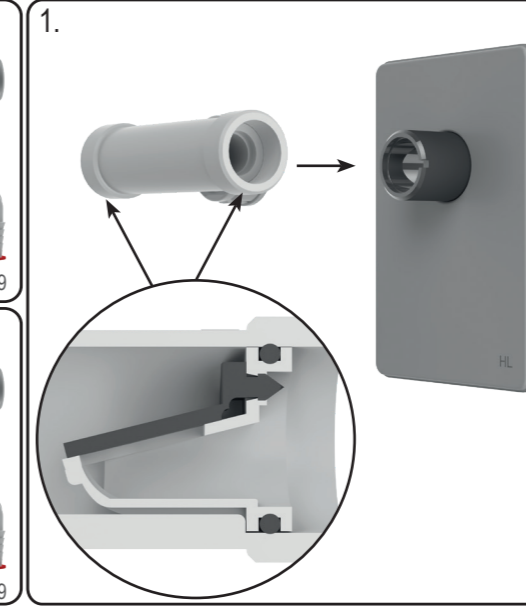

# HL2(.0) 1"

**D** WASCHGERÄTE-DOPPELANSCHLUSS **TR** MAKINELER İÇİN ÇİFT BAĞLANTI PARÇASI **HU** DUPLA CSAT IDOM MOSÓ- ÉS SZÁRÍTÓ **RO** RACORD DUBLU PT.MAȘINA DE SPĂLAT  
**I** ATTACCO DOPPIO PER LAVATRICE/LAVASTOVIGLIE **CZ/SK** DVOJITÁ PŘÍPOJKA PRO SPOTŘEBIČE **PL** PODWÓJNE PRZYŁĄCZE DO URZĄDZEŃ AGD **RU** Сдвоенный соединительный элемент  
**GB** DOUBLE CONNECTION **HR** Makineler için çift bağlantı parçası **SI** DVOJNI PRIKLJUČEK ZA PS **BG** Двойна връзка за пералня и сушилна