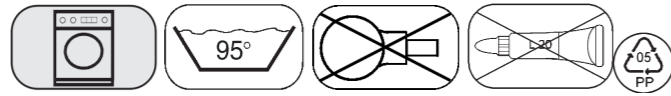

# HL2(.0) 1"

**D** WASCHGERÄTE-DOPPELANSCHLUSS **TR** MAKINELER İÇİN ÇİFT BAĞLANTI PARÇASI **HU** DUPLA CSAT IDOM MOSÓ- ÉS SZÁRÍTÓ **RO** RACORD DUBLU PT.MAȘINA DE SPĂLAT  
**I** ATTACCO DOPPIO PER LAVATRICE/LAVASTOVIGLIE **CZ/SK** DVOJITÁ PŘÍPOJKA PRO SPOTŘEBIČE **PL** PODWÓJNE PRZYŁĄCZE DO URZĄDZEŃ AGD **RU** Сдвоенный соединительный элемент  
**GB** DOUBLE CONNECTION **HR** Makineler için çift bağlantı parçası **SI** DVOJNI PRIKLJUČEK ZA PS **BG** Двойна връзка за пералня и сушилна