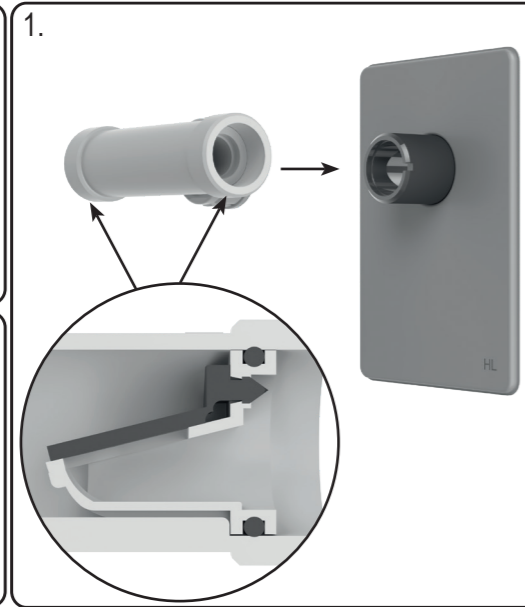

# HL2(.0) 1"

**D** WASCHGERÄTE-DOPPELANSCHLUSS **TR** MAKINELER İÇİN ÇİFT BAĞLANTI PARÇASI **HU** DUPLA CSAT IDOM MOSÓ- ÉS SZÁRÍTÓ **RO** RACORD DUBLU PT.MAȘINA DE SPĂLAT  
**I** ATTACCO DOPPIO PER LAVATRICE/LAVASTOVIGLIE **CZ/SK** DVOJITÁ PŘÍPOJKA PRO SPOTŘEBIČE **PL** PODWÓJNE PRZYŁĄCZE DO URZĄDZEŃ AGD **RU** Сдвоенный соединительный элемент  
**GB** DOUBLE CONNECTION **HR** Makineler için çift bağlantı parçası **SI** DVOJNI PRIKLJUČEK ZA PS **BG** Двойна връзка за пералня и сушилна