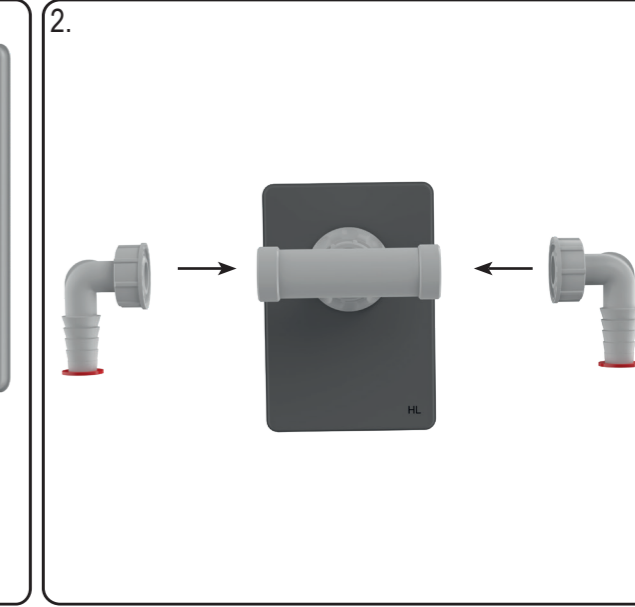

# HL2(.0) 1"

**D** WASCHGERÄTE-DOPPELANSCHLUSS **TR** MAKINELER İÇİN ÇİFT BAĞLANTI PARÇASI **HU** DUPLA CSAT IDOM MOSÓ- ÉS SZÁRÍTÓ **RO** RACORD DUBLU PT.MAȘINA DE SPĂLAT  
**I** ATTACCO DOPPIO PER LAVATRICE/LAVASTOVIGLIE **CZ/SK** DVOJITÁ PŘÍPOJKA PRO SPOTŘEBIČE **PL** PODWÓJNE PRZYŁĄCZE DO URZĄDZEŃ AGD **RU** Сдвоенный соединительный элемент  
**GB** DOUBLE CONNECTION **HR** Makineler için çift bağlantı parçası **SI** DVOJNI PRIKLJUČEK ZA PS **BG** Двойна връзка за пералня и сушилна