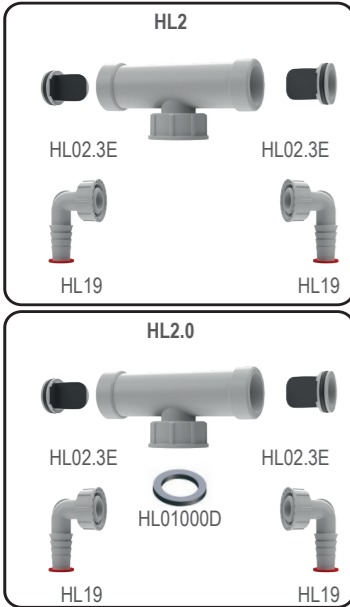

# HL2(.0) 1"

**D** WASCHGERÄTE-DOPPELANSCHLUSS **TR** MAKINELER İÇİN ÇİFT BAĞLANTI PARÇASI **HU** DUPLA CSAT IDOM MOSÓ- ÉS SZÁRÍTÓ **RO** RACORD DUBLU PT.MAȘINA DE SPĂLAT  
**I** ATTACCO DOPPIO PER LAVATRICE/LAVASTOVIGLIE **CZ/SK** DVOJITÁ PŘÍPOJKA PRO SPOTŘEBIČE **PL** PODWÓJNE PRZYŁĄCZE DO URZĄDZEŃ AGD **RU** Сдвоенный соединительный элемент  
**GB** DOUBLE CONNECTION **HR** Makineler için çift bağlantı parçası **SI** DVOJNI PRIKLJUČEK ZA PS **BG** Двойна връзка за пералня и сушилна