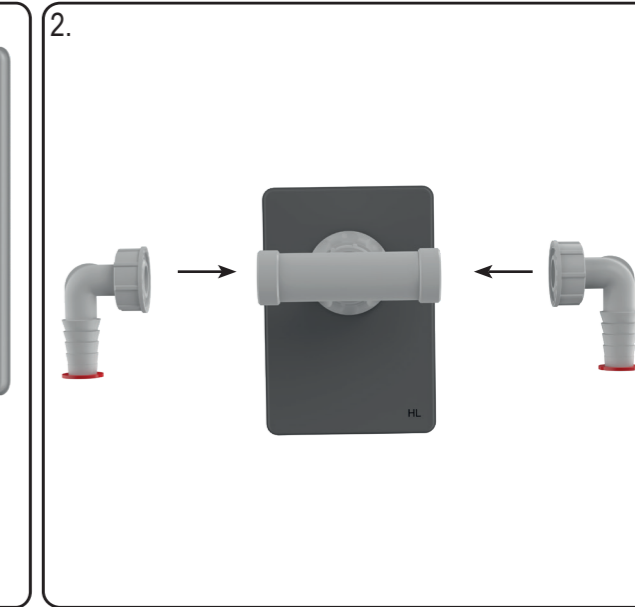

HL2(.0) 1"

D WASCHGERÄTE-DOPPELANSCHLUSS **TR** MAKINELER İÇİN ÇİFT BAĞLANTI PARÇASI **HU** DUPLA CSAT IDOM MOSÓ- ÉS SZÁRÍTÓ **RO** RACORD DUBLU PT.MAȘINA DE SPĂLAT
I ATTACCO DOPPIO PER LAVATRICE/LAVASTOVIGLIE **CZ/SK** DVOJITÁ PŘÍPOJKA PRO SPOTŘEBIČE **PL** PODWÓJNE PRZYŁĄCZE DO URZĄDZEŃ AGD **RU** Сдвоенный соединительный элемент
GB DOUBLE CONNECTION **HR** Makineler için çift bağlantı parçası **SI** DVOJNI PRIKLJUČEK ZA PS **BG** Двойна връзка за пералня и сушилна

03.06.2025