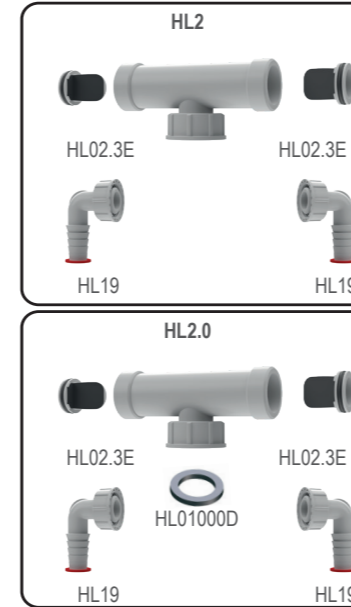

HL2(.0) 1"

D WASCHGERÄTE-DOPPELANSCHLUSS **TR** MAKINELER İÇİN ÇİFT BAĞLANTI PARÇASI **HU** DUPLA CSAT IDOM MOSÓ- ÉS SZÁRÍTÓ **RO** RACORD DUBLU PT.MAȘINA DE SPĂLAT
I ATTACCO DOPPIO PER LAVATRICE/LAVASTOVIGLIE **CZ/SK** DVOJITÁ PŘÍPOJKA PRO SPOTŘEBIČE **PL** PODWÓJNE PRZYŁĄCZE DO URZĄDZEŃ AGD **RU** Сдвоенный соединительный элемент
GB DOUBLE CONNECTION **HR** Makineler için çift bağlantı parçası **SI** DVOJNI PRIKLJUČEK ZA PS **BG** Двойна връзка за пералня и сушилна

03.06.2025