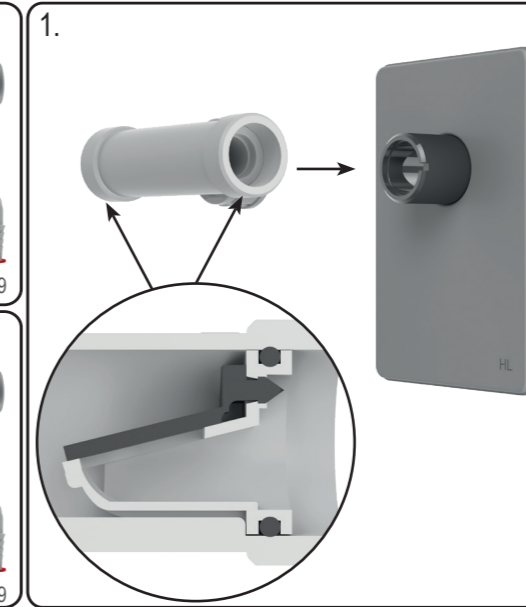

HL2(.0) 1"

D WASCHGERÄTE-DOPPELANSCHLUSS **TR** MAKINELER İÇİN ÇİFT BAĞLANTI PARÇASI **HU** DUPLA CSAT IDOM MOSÓ- ÉS SZÁRÍTÓ **RO** RACORD DUBLU PT.MAȘINA DE SPĂLAT
I ATTACCO DOPPIO PER LAVATRICE/LAVASTOVIGLIE **CZ/SK** DVOJITÁ PŘÍPOJKA PRO SPOTŘEBIČE **PL** PODWÓJNE PRZYŁĄCZE DO URZĄDZEŃ AGD **RU** Сдвоенный соединительный элемент
GB DOUBLE CONNECTION **HR** Makineler için çift bağlantı parçası **SI** DVOJNI PRIKLJUČEK ZA PS **BG** Двойна връзка за пералня и сушилна

03.06.2025