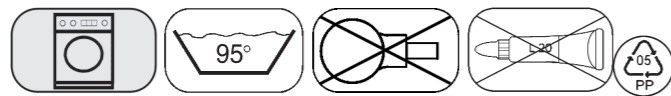

HL2(.0) 1"

D WASCHGERÄTE-DOPPELANSCHLUSS **TR** MAKINELER İÇİN ÇİFT BAĞLANTI PARÇASI **HU** DUPLA CSAT IDOM MOSÓ- ÉS SZÁRÍTÓ **RO** RACORD DUBLU PT.MAȘINA DE SPĂLAT
I ATTACCO DOPPIO PER LAVATRICE/LAVASTOVIGLIE **CZ/SK** DVOJITÁ PŘÍPOJKA PRO SPOTŘEBIČE **PL** PODWÓJNE PRZYŁĄCZE DO URZĄDZEŃ AGD **RU** Сдвоенный соединительный элемент
GB DOUBLE CONNECTION **HR** Makineler için çift bağlantı parçası **SI** DVOJNI PRIKLJUČEK ZA PS **BG** Двойна връзка за пералня и сушилна

03.06.2025