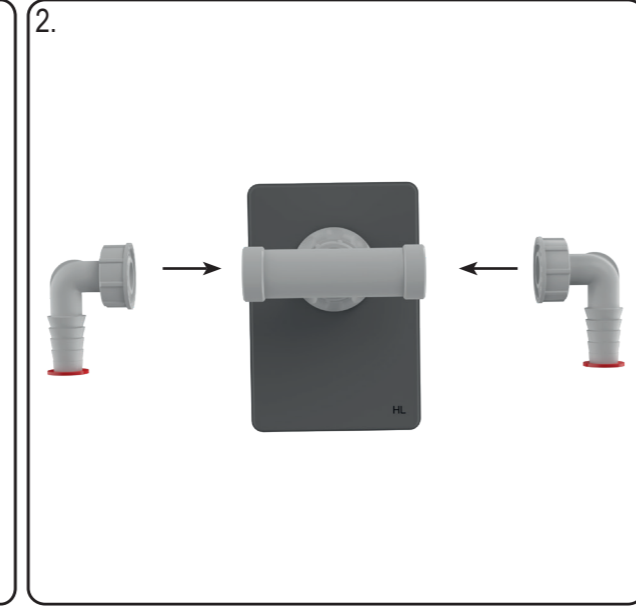

# HL2(.0) 1"

**D** WASCHGERÄTE-DOPPELANSCHLUSS **TR** MAKINELER İÇİN ÇİFT BAĞLANTI PARÇASI **HU** DUPLA CSAT IDOM MOSÓ- ÉS SZÁRÍTÓ **RO** RACORD DUBLU PT.MAȘINA DE SPĂLAT  
**I** ATTACCO DOPPIO PER LAVATRICE/LAVASTOVIGLIE **CZ/SK** DVOJITÁ PŘÍPOJKA PRO SPOTŘEBIČE **PL** PODWÓJNE PRZYŁĄCZE DO URZĄDZEŃ AGD **RU** Сдвоенный соединительный элемент  
**GB** DOUBLE CONNECTION **HR** Makineler için çift bağlantı parçası **SI** DVOJNI PRIKLJUČEK ZA PS **BG** Двойна връзка за пералня и сушилна