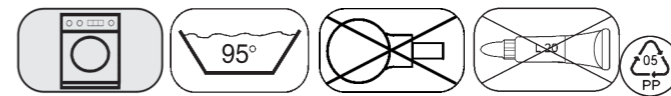

HL2(.0) 1"

D WASCHGERÄTE-DOPPELANSCHLUSS **TR** MAKINELER İÇİN ÇİFT BAĞLANTI PARÇASI **HU** DUPLA CSAT IDOM MOSÓ- ÉS SZÁRÍTÓ **RO** RACORD DUBLU PT.MAȘINA DE SPĂLAT
I ATTACCO DOPPIO PER LAVATRICE/LAVASTOVIGLIE **CZ/SK** DVOJITÁ PŘÍPOJKA PRO SPOTŘEBIČE **PL** PODWÓJNE PRZYŁĄCZE DO URZĄDZEŃ AGD **RU** Сдвоенный соединительный элемент
GB DOUBLE CONNECTION **HR** Makineler için çift bağlantı parçası **SI** DVOJNI PRIKLJUČEK ZA PS **BG** Двойна връзка за пералня и сушилна

03.06.2025