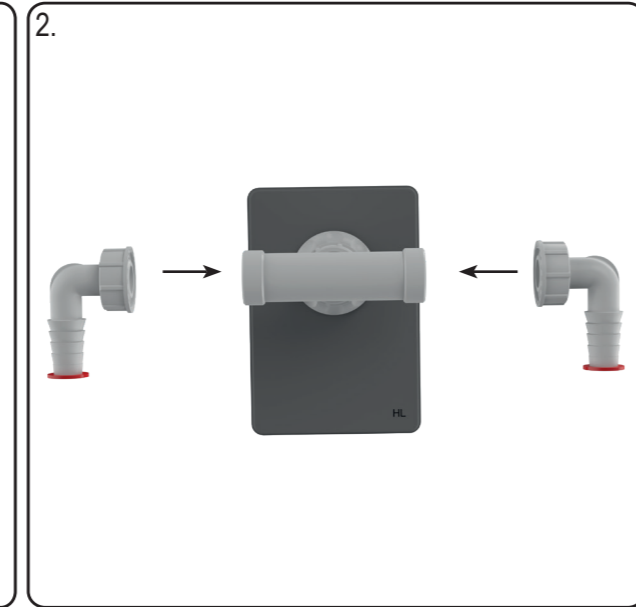

HL2(.0) 1"

D WASCHGERÄTE-DOPPELANSCHLUSS **TR** MAKINELER İÇİN ÇİFT BAĞLANTI PARÇASI **HU** DUPLA CSAT IDOM MOSÓ- ÉS SZÁRÍTÓ **RO** RACORD DUBLU PT.MAȘINA DE SPĂLAT
I ATTACCO DOPPIO PER LAVATRICE/LAVASTOVIGLIE **CZ/SK** DVOJITÁ PŘÍPOJKA PRO SPOTŘEBIČE **PL** PODWÓJNE PRZYŁĄCZE DO URZĄDZEŃ AGD **RU** Сдвоенный соединительный элемент
GB DOUBLE CONNECTION **HR** Makineler için çift bağlantı parçası **SI** DVOJNI PRIKLJUČEK ZA PS **BG** Двойна връзка за пералня и сушилна

03.06.2025