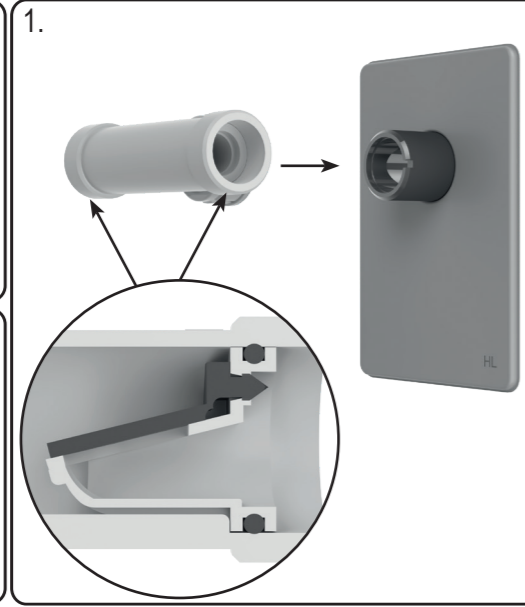

# HL2(.0) 1"

**D** WASCHGERÄTE-DOPPELANSCHLUSS **TR** MAKINELER İÇİN ÇİFT BAĞLANTI PARÇASI **HU** DUPLA CSAT IDOM MOSÓ- ÉS SZÁRÍTÓ **RO** RACORD DUBLU PT.MAȘINA DE SPĂLAT  
**I** ATTACCO DOPPIO PER LAVATRICE/LAVASTOVIGLIE **CZ/SK** DVOJITÁ PŘÍPOJKA PRO SPOTŘEBIČE **PL** PODWÓJNE PRZYŁĄCZE DO URZĄDZEŃ AGD **RU** Сдвоенный соединительный элемент  
**GB** DOUBLE CONNECTION **HR** Makineler için çift bağlantı parçası **SI** DVOJNI PRIKLJUČEK ZA PS **BG** Двойна връзка за пералня и сушилна