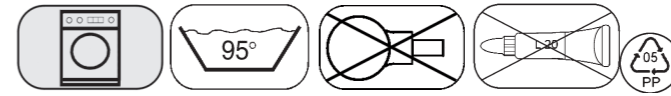

HL2(.0) 1"

D WASCHGERÄTE-DOPPELANSCHLUSS **TR** MAKINELER İÇİN ÇİFT BAĞLANTI PARÇASI **HU** DUPLA CSAT IDOM MOSÓ- ÉS SZÁRÍTÓ **RO** RACORD DUBLU PT.MAȘINA DE SPĂLAT
I ATTACCO DOPPIO PER LAVATRICE/LAVASTOVIGLIE **CZ/SK** DVOJITÁ PŘÍPOJKA PRO SPOTŘEBIČE **PL** PODWÓJNE PRZYŁĄCZE DO URZĄDZEŃ AGD **RU** Сдвоенный соединительный элемент
GB DOUBLE CONNECTION **HR** Makineler için çift bağlantı parçası **SI** DVOJNI PRIKLJUČEK ZA PS **BG** Двойна връзка за пералня и сушилна

03.06.2025