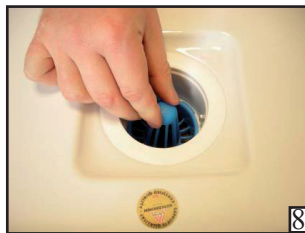

HL520

- DE - HL 520 Brausetassensifon - Reinigungsanleitung**
GB - HL 520 Shower tray siphon - Cleaning instruction
IT - HL 520 Sifone piatto doccia - Istruzioni per pulizia
BG - HL 520 Сифон за душкорито - Инструкция за почистване
PL - HL 520 Syfon brodzikowy - Instrukcja czyszczenia
RO - HL 520 Sifon pentru cădăta de dus - Instrucțiuni de curățare
SLO - HL 520 Sifon za tuš kadi - navodilo za čiščenje
CZ/SK - HL 520 Zápachová uzávěrka ke sprchovým mísám - návod k údržbě
H - HL 520 Zuhanytálca Szifon - Karbantartási utasítás
RUS - HL 520 Сифон для душевого поддона - руководство по очистке