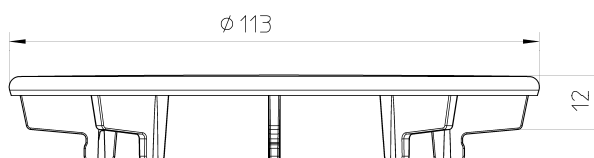

Описание на продукта

От сега ще бъдат променени сифоните за душ-кабина **HL520**, **HL522** и **HL522V** с нова „плоска“ капачка от неръждаема стомана.
Сифоните за душ-кабина **HL520N** и **HL522N**, както и капакът **HL522N.1** ще бъдат спрени от производство.

Характеристики на капака:

- Размери: $\varnothing 113 \times 12$
- Материал: PP/Неръждаема стомана (1.4301)