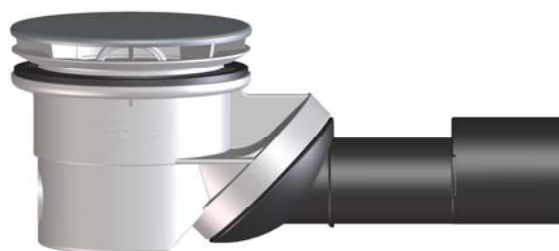

HL522

Сифон за душ-кабина
за отвор на поддушовото корито
Ø90мм