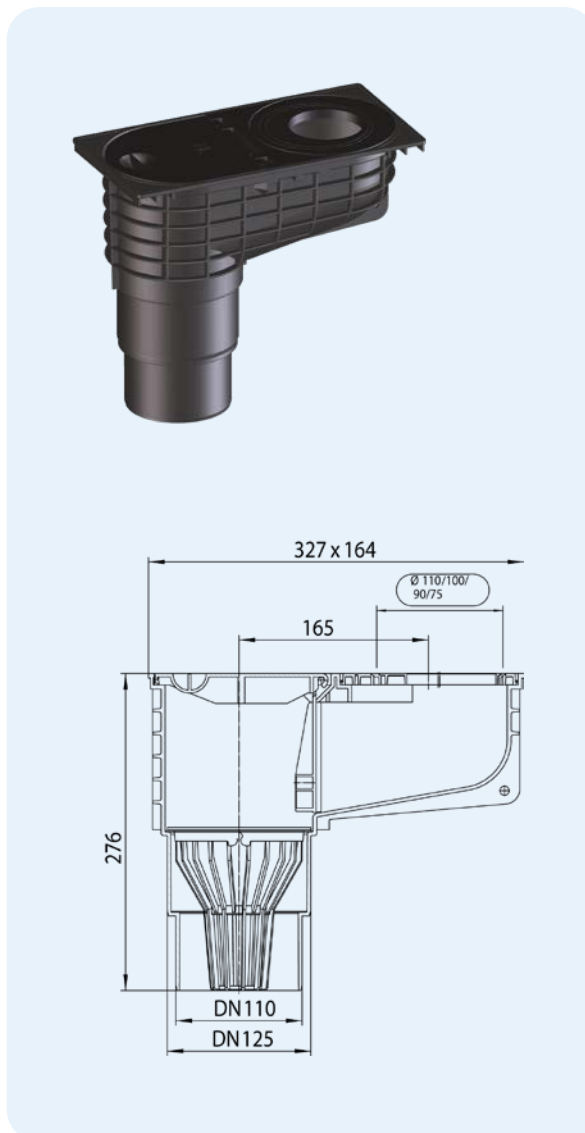

**HL660/2, HL660/2-80** Ревизия за водосточни тръби  
**HL660E** Ревизия за водосточни тръби, икономичен вариант

**Данни**

Дебит	6,6 l/s
Материал	PP
Свързване	DN110/125
Отточна тръба	Вертикална
Затвор против миризми	Клапа срещу миризми - сигурна срещу залеждане и изсъхване
Стандарт	DIN 19560
Препоръчва се за	свързване водосточна тръба-канализация
В комплекта се съдържа	HL660/2: Листоуловител, ревизионен капак, пръстени за водосточни тръби Ø 75, 90, 100, 110 mm HL660/2-80: Ø 80, 100, 110 mm HL660E: Пръстени за срязване Ø 75 - 120 mm

**HL660E**

**HL660/2-80**

**HL660/2**

HL-Nr.	Размер	Тегло	EAN	Бр./опак.
660/2	DN110/125	800 г	+011902	1
660/2-80	DN110/125	800 г	+012626	1
660E	DN110/125	800 г	+029556	1