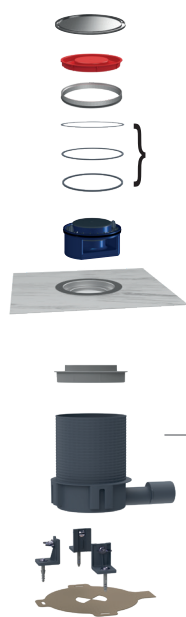

# Дизайн без фуги - професионално обработен: HL542Prblue

Сифонът за душ зоната и подове HL542Prblue е просто и сигурно решение за отводняване на подови настилки без фуги. Благодарение на регулируемата по височина рамка от неръждаема стомана, сифонът е подходящ за настилки с различни дебелини (1-7 мм). Фланецът от неръждаема стомана гарантира сигурна връзка с материала от покритието и по този начин предотвратява навлизането на влага под покритието. За течни подови настилки които не изискват алтернативна хидроизолация, например индустриални подове, технически помещения, складове и др., има вариант HL542Prblue.0 без маншет за хидроизолацията. При по-високи натоварвания се предлага също и отделна решетка с клас на натоварване L15 (до 1,5 т), по избор.

## Лесно:

- Лесно и ясно дефинирани монтажни модули чрез комплекти за базов монтаж, гарнитура за хидроизолацията и гарнитура за настилка
- Лесен монтаж благодарение на подложните пръстени за регулиране по височина и допълнително регулиране по височина на ниво хидроизолация (система HL540/HL541/HL570)
- Лесно адаптиране към готовата височина на настилка в хода на покритието с помощта на регулируема по височина рамка от неръждаема стомана. Това позволява съвместимост с покрития с различна дебелина.

## Сигурно:

- Фланецът и рамката от неръждаема стомана гарантират добра адхезия на покритието и по този начин предотвратяват проникване на влага под настилка.
- Гарнитурата за хидроизолацията осигурява плътна връзка към корпуса и от друга страна сигурна връзка със свързващата хидроизолация
- Най-висока сигурност срещу неприятните миризми от канализацията е хибридният воден затвор срещу миризми „Primus blue“

### HL542Prblue

Комбиниран капак

Рамка от неръждаема стомана

Подложни пръстени

Воден затвор срещу миризми Prblue

Гарнитура за хидроизолация с маншет

Фланец от неръждаема стомана без маншет

HL541 Тяло