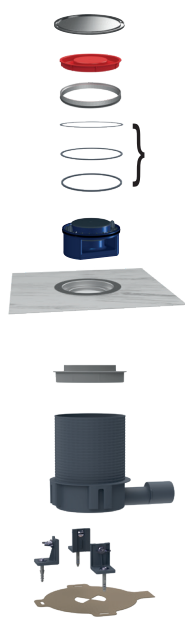

Primus blue INSIDE

HL542Prblue tuš i podni slivnik
Za premazane podne obloge

Dizajn bez fuga - profesionalno obrađen HL542Prblue

HL542Prblue tuš i podni slivnik je jednostavno i sigurno rješenje za odvodnju podnih površina bez fuga. Odvod je prikladan za različite debljine slojeva (od 1 do 7 mm) zahvaljujući podesivom okviru od nehrđajućeg čelika. Prirubnica od nehrđajućeg čelika jamči siguran spoj s materijalom premaza i sprječava prodiranje vlage ispod premaza. Za tekuće podne premaze koji ne zahtijevaju alternativno brtvljenje, npr. industrijski podovi u području tehničkih prostorija, skladišta i sl., postoji varijanta HL542Prblue.0 bez brtvenog flisa. Za veća opterećenja dostupna je i zasebna odvodna rešetka klase nosivosti L15 (do 1,5 t).

Jednostavno:

- Jasno definirana sučelja u svim fazama ugradnje na temelju različitih montažnih setova
- Jednostavna ugradnja zahvaljujući tijelu slivnika podesivom po visini (Sustav HL540/HL541/HL570)
- Podesiv na razinu gotovog poda tijekom procesa premazivanja poda zahvaljujući okviru od nehrđajućeg čelika podesivog po visini. To omogućuje kompatibilnost s pokrovnim materijalima različitih debljina slojeva.

Sigurno:

- Prirubnica i okvir od nehrđajućeg čelika jamče dobro prijanjanje premaza i time sprječavaju ulazak vlage ispod premaza
- Set za brtvljenje osigurava nepropusni spoj s tijelom odvoda kao i sigurnu integraciju u kompozitnu hidroizolaciju
- Maksimalna sigurnost od neugodnih mirisa iz kanalizacije s hibridnim sifonom "Primus blue"

HL542Prblue

Kombinirani poklopac

Okvir od nehrđajućeg čelika

Produžni prstenovi

Hibridni sifonski umetak Prblue

Hidroizolacijski set s folijom obloženom flisom

Prirubnica od nehrđajućeg čelika bez flisa

HL541 tijelo slivnika