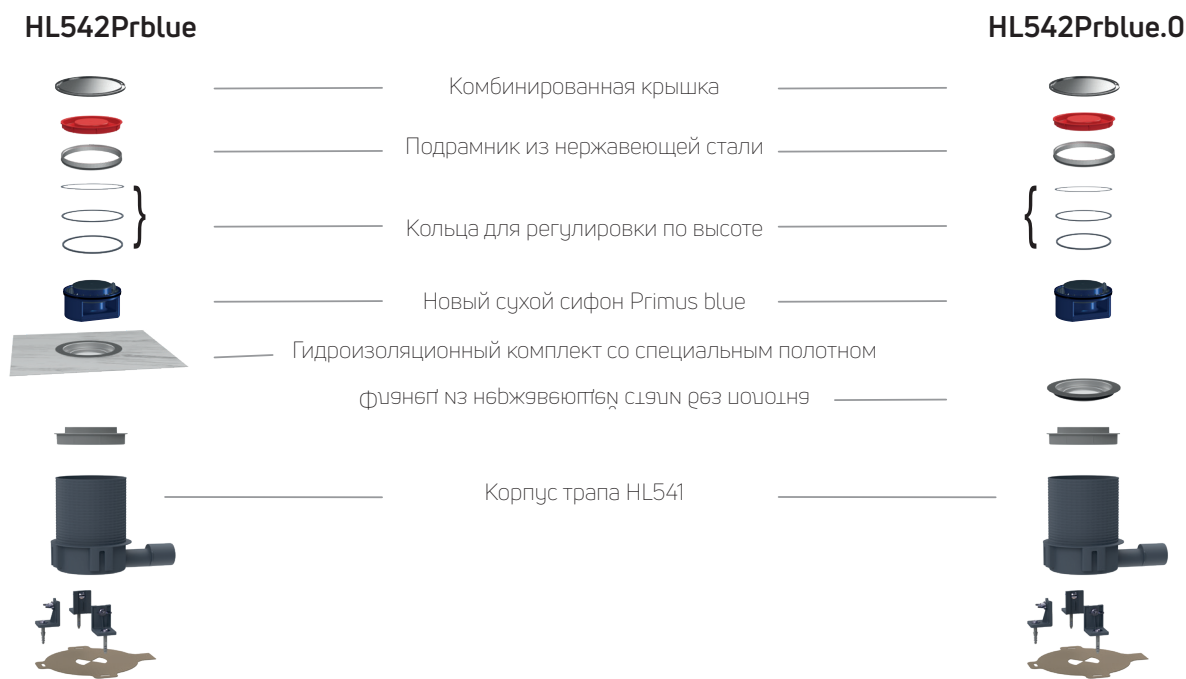

# Безупречный дизайн - произведение искусства: HL542Prblue

Трап для внутренних помещений HL542Prblue предназначен для использования в помещениях с наливными и бесшовными полами. Благодаря регулируемому по высоте подрамнику из нержавеющей стали, трап подходит для покрытий толщиной от 1 до 7 мм. Гидроизоляционный комплект обеспечивает простое и надёжное соединение со слоем гидроизоляции, что предотвращает попадание влаги с поверхности пола. Трап HL542Prblue.0 без специального полотна, используется в помещениях без гидроизоляции под последним слоем покрытия, например для промышленных полов в технических помещениях, кухнях ресторанов, гаражах или складах. Для высоких нагрузок применяется специальная решётка из нержавеющей стали, которая предназначена для нагрузок класса L15 (до 1,5 тонн)

## Лёгкость:

- \* Комплектующие чётко делятся между собой на группы, которые используются на разных этапах монтажа трапа
- \* Лёгкость монтажа благодаря простой регулировке корпуса по высоте (система HL540/HL541/HL570)
- \* Благодаря регулируемому по высоте подрамнику из нержавеющей стали, трап подходит для покрытий любой толщины.

## Безопасность:

- \* фланец и подрамник из нержавеющей стали обеспечивают идеальное соединение с материалом покрытия и предотвращают проникновение влаги с поверхности пола
- \* Комплект уплотнений, поставляемый с трапом, обеспечивает герметичное соединение с корпусом трапа и надёжное соединение с гидроизоляцией.
- \* Сухой сифон „Primus blue“ обеспечивает наилучшую защиту от неприятных запахов из канализации.

## Техническая информация

Высота монтажа 63-200мм (230мм)

Пропускная способность 0,4 л/с

Запахозапирающее устройство: сухой сифон **Primus blue**, Решётки: комбинированная решётка из нержавеющей стали диаметром 129 мм (K3-300кг), по запросу поставляется решётка для большей нагрузки (L15-1,5т)