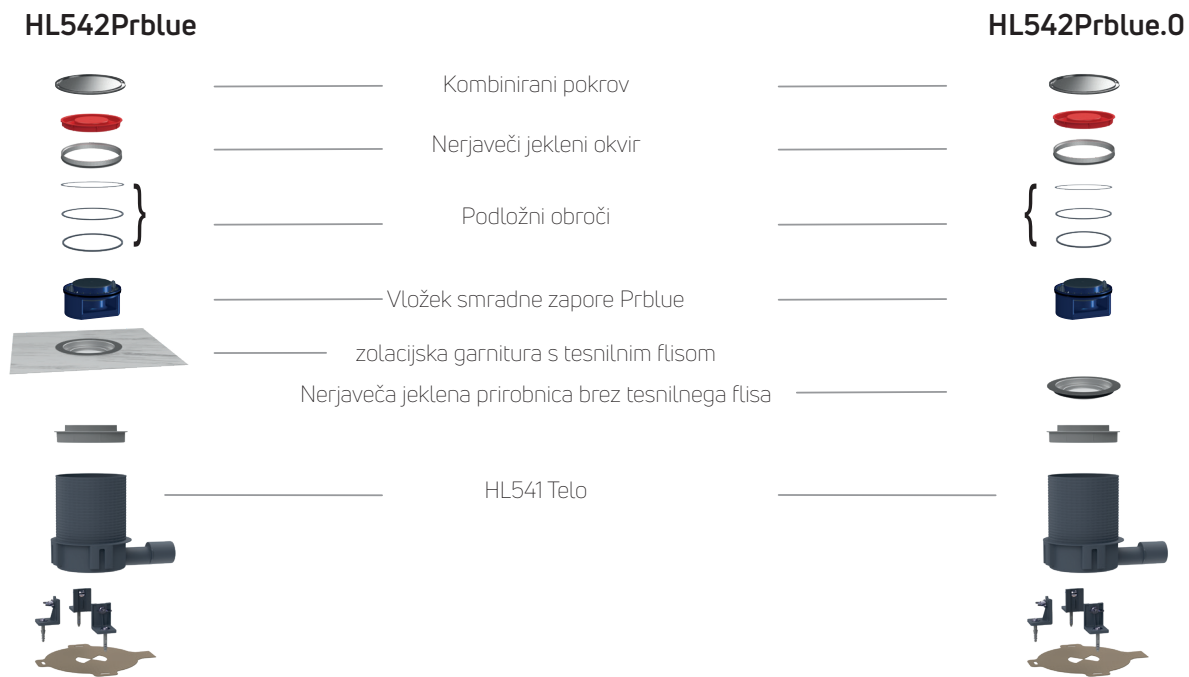

SIPHONS ABLÄUFE

Primus blue INSIDE

HL542Prblue Tuš- in talni odtok
za talne obloge s premazom

HL HUTTERER & LECHNER GMBH
EINFACH & SICHER

Dizajn brez fug - profesionalno izdelano: HL542Prblue

Tuš- in talni odtok HL542Prblue je preprosta in zanesljiva rešitev za odvodnjavanje talnih oblog brez fug. Zahvaljujoč po višini nastavljivemu nerjavečemu jeklenemu okvirju, je odtok ustrezen za obloge različnih debelin (1-7 mm). Nerjaveča jeklena prirobnica zagotavlja zanesljivo povezavo z premaznim materialom in tako preprečuje prodiranje vlage pod premaz. Za tekoče talne premaze ki ne potrebujejo alternativne hidroizolacije, npr. industrijska tla v tehničnih prostorih, skladiščih itd. je različica HL542Prblue.0 na voljo brez tesnilnega flisa. Za večje obremenitve je na voljo ločeno tudi rešetka za obremenilni razred L15 (do 1,5 tone).

Preprosto:

- Enostavno in jasno opredeljena področja ločeno po sklopih za vgradni set, izolacijski set in set za premaz.
- Enostavna montaža zaradi po višini nastavljivega dela ohišja in naknadne prilagoditve višine na nivo izolacije (sistem HL540/HL541/HL570)
- Enostavna prilagoditev na končno višino obloge med premazovanjem zaradi nastavljive višine nerjavečega jeklenega okvirja. To omogoča kompatibilnost z materiali oblog različnih debelin.

Zanesljivo:

- Nerjaveča jeklena prirobnica in okvir zagotavljata dober oprijem premaza in tako preprečujeta vdor vlage pod premaz.
- Tesnilni komplet zagotavlja tesno povezavo s konstrukcijskim elementom po eni strani in zanesljivo navezavo na vezno hidroizolacijo po drugi.
- Najvišja varnost pred neprijetnimi vonjavami iz kanala s hibridno smradno zaporo „Primus blue“

Tehnične informacije

Vgradna višina: 63 - 200 mm (230 mm)

Odtočna kapaciteta: 0,4 l/s

Smradna zapora: **Primus blue**, hibridna- smradna zapora z zaporno vodo in mehansko smradno zaporo

Pokrov: nerjaveči jekleni kombinirani pokrov Ø 129 mm (K3-300 kg), z opcijo pokrova za težke obremenitve (L15-1,5 t)