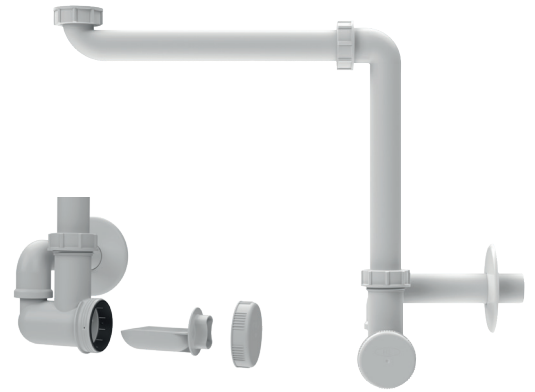

HL137N-BV

Me valvul ajërimi

HL137N-WM

Me shkarkues për pajisje
larëse

HL12.5

Me zgjatues me fileto

HL137N – Zgjidhësi i problemeve
Sifoni i lavamanit me kursim hapësire

Sifon lavamani me kursim hapësire, me opsione për shkarkim pajisjesh larëse dhe valvul ajërimi

HL137N - Sifon i ri me kursim hapësire Pastrim i thjeshtë, zgjidhje për amvisat

Sifoni ynë i mirënjohur tashmë është ridizenjuar: kemi ruajtur cilësitë e mira si montimi i thjeshtë dhe kursimi i hapësirës, dhe kemi përmirësuar disa detaje. Një nga këto përmirësime është pika e kontrollit dhe pastrimit e cila tashmë hapet lehtë, pa pasur nevojë të përdoren mjete shtesë.

HL137N-BV (me valvul ajërimi) - Sifoni kundër gurgullimave me kursim hapësire dhe valvul ajërimi të integruar

Valvulat e ajërimit sigurojnë kontrollin e nevojshëm të presionit në sistemet e shkarkimit dhe parandalojnë gurgullimat, zbrazjen e sifonit dhe erërat e pakëndshme. Këto janë probleme me të cilat mund të përballen hidraulikët në praktikë, veçanërisht gjatë rinovimit të ndërtesave ekzistuese.

HL137N-WM (me lidhje për makinë larëse) Shumëfunksional për banjo të vogla

Makinat larëse idealisht duhet të lidhen me tubin e ujërave të zeza përmes një sifoni të veçantë. Megjithatë, shpesh në banjat ekzistuese të ndërtesave të vjetra nuk ka dalje shkarkimi për makinën larëse. Këtu hyn në lojë HL137N-WM i ri, që ofron një zgjidhje të thjeshtë dhe ekonomike. Ky variant ka një lidhje të integruar për pajisje HL19, e cila mundëson një lidhje të sigurt dhe kursen hapësirë. Disponohet si produkt i plotë ose si pjesë këmbimi.