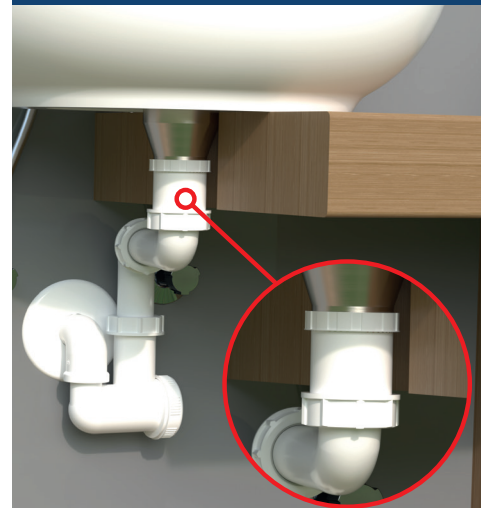

HL137N-BV

Me valvul ajërimi

HL137N-WM

Me shkarkues për pajisje
larëse

HL12.5

Me zgjatues me fileto

HL137N – Zgjidhësi i problemeve
Sifoni i lavamanit me kursim hapësire

Sifon lavamani me kursim hapësire, me opsione për shkarkim pajisjesh larëse dhe valvul ajërimi

HL137N - Sifon i ri me kursim hapësire Pastrim i thjeshtë, zgjidhje për amvisat

Sifoni ynë i mirënjohur tashmë është ridizenjuar: kemi ruajtur cilësitë e mira si montimi i thjeshtë dhe kursimi i hapësirës, dhe kemi përmirësuar disa detaje. Një nga këto përmirësime është pika e kontrollit dhe pastrimit e cila tashmë hapet lehtë, pa pasur nevojë të përdoren mjete shtesë.

HL137N-BV (me valvul ajërimi) - Sifoni kundër gurgullimave me kursim hapësire dhe valvul ajërimi të integruar

Valvulat e ajërimit sigurojnë kontrollin e nevojshëm të presionit në sistemet e shkarkimit dhe parandalojnë gurgullimat, zbrazjen e sifonit dhe erërat e pakëndshme. Këto janë probleme me të cilat mund të përballen hidraulikët në praktikë, veçanërisht gjatë rinovimit të ndërtesave ekzistuese.

HL137N-WM (me lidhje për makinë larëse) Shumëfunksional për banjo të vogla

Makinat larëse idealisht duhet të lidhen me tubin e ujërave të zeza përmes një sifoni të veçantë. Megjithatë, shpesh në banjat ekzistuese të ndërtesave të vjetra nuk ka dalje shkarkimi për makinën larëse. Këtu hyn në lojë HL137N-WM i ri, që ofron një zgjidhje të thjeshtë dhe ekonomike. Ky variant ka një lidhje të integruar për pajisje HL19, e cila mundëson një lidhje të sigurt dhe kursen hapësirë. Disponohet si produkt i plotë ose si pjesë këmbimi.