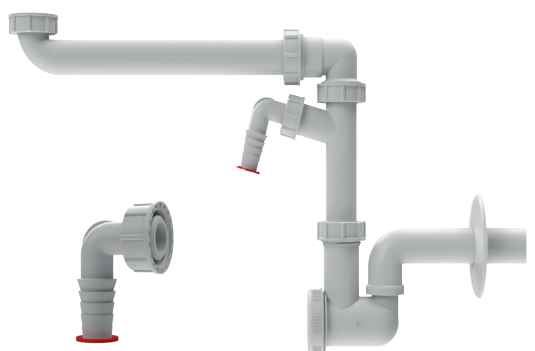

HL137N - Sifon i ri me kursim hapësire Pastrim i thjeshtë, zgjidhje për amvisat

Sifoni ynë i mirënjohur tashmë është ridizenjuar: kemi ruajtur cilësitë e mira si montimi i thjeshtë dhe kursimi i hapësirës, dhe kemi përmirësuar disa detaje. Një nga këto përmirësime është pika e kontrollit dhe pastrimit e cila tashmë hapet lehtë, pa pasur nevojë të përdoren mjete shtesë.

HL137N-BV (me valvul ajërimi) - Sifoni kundër gurgullimave me kursim hapësire dhe valvul ajërimi të integruar

Valvulat e ajërimit sigurojnë kontrollin e nevojshëm të presionit në sistemet e shkarkimit dhe parandalojnë gurgullimat, zbrazjen e sifonit dhe erërat e pakëndshme. Këto janë probleme me të cilat mund të përballen hidraulikët në praktikë, veçanërisht gjatë rinovimit të ndërtesave ekzistuese.

HL137N-BV i ri ofron një zgjidhje të pastër për këtë problem: ai kombinon dizajnin e provuar që kursen hapësirë me ventilimin e integruar. Është shumë kompakt dhe i pozicionuar në mënyrë optimale në mënyrë që efekti i kursimit të hapësirës së sifonit të mos cenohet. Disponohet si produkt i plotë ose si pjesë këmbimi.

HL137N-WM (me lidhje për makinë larëse) Shumëfunksional për banjo të vogla

Makinat larëse idealisht duhet të lidhen me tubin e ujërave të zeza përmes një sifoni të veçantë. Megjithatë, shpesh në banjat ekzistuese të ndërtesave të vjetra nuk ka dalje shkarkimi për makinën larëse. Këtu hyn në lojë HL137N-WM i ri, që ofron një zgjidhje të thjeshtë dhe ekonomike. Ky variant ka një lidhje të integruar për pajisje HL19, e cila mundëson një lidhje të sigurt dhe kursen hapësirë. Disponohet si produkt i plotë ose si pjesë këmbimi.