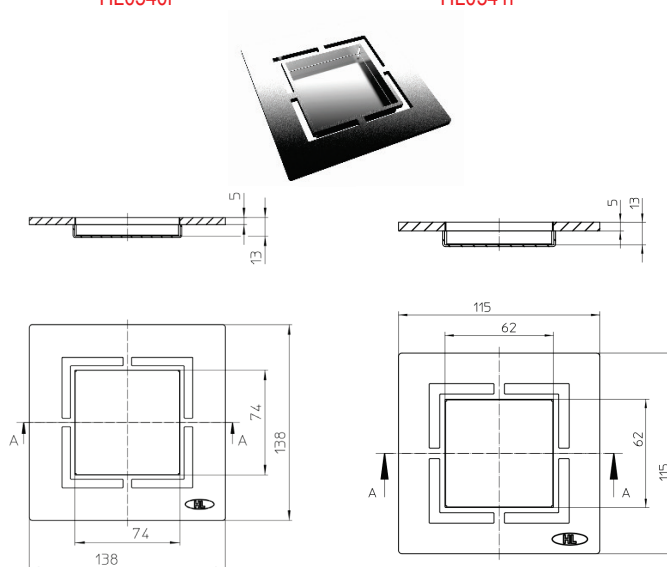

HL0540i и HL0541i

Промяна на дизайна и цената на решетката от неръждаема стомана с легло за плочки

Дизайнът на нашите решетки от неръждаема стомана с легло за плочки, моделите HL0540i и HL0541i е преработен. Предишната междина в решетките за плочки вече я няма, вместо това свързващите пластини вече се виждат и осигуряват по-ясен и модерен външен вид.

Снимка:

Стара

Нова

HL0540i & HL0541i Дизайнерски решетки

Данни

Материал	Неръждаема стомана
Вход	HL0540i: 138x138 mm масивна, Легло за плочки: 74x74 mm Дълбочина: 13mm
	HL0541i: 115x115 mm масивна, Легло за плочки: 62x62 mm Дълбочина: 13mm
Клас на натоварване	HL0540i: K3 (300kg) HL0541i: K3 (300kg)
Препоръчва се за	HL0540i: Сифон за душ HL540 HL0541i: Сифон за душ HL541

HL0540i

HL0541i

HL-Nr.	Материал	Размер	Тегло	EAN	Бр./Опак.
0540i	Неръжд. стомана V2A	138 x 138 x 5 mm	638 g	+039104	1
0541i	Неръжд. стомана V2A	115 x 115 x 5 mm	425 g	+048304	1

Предлага се след 1.11.2025