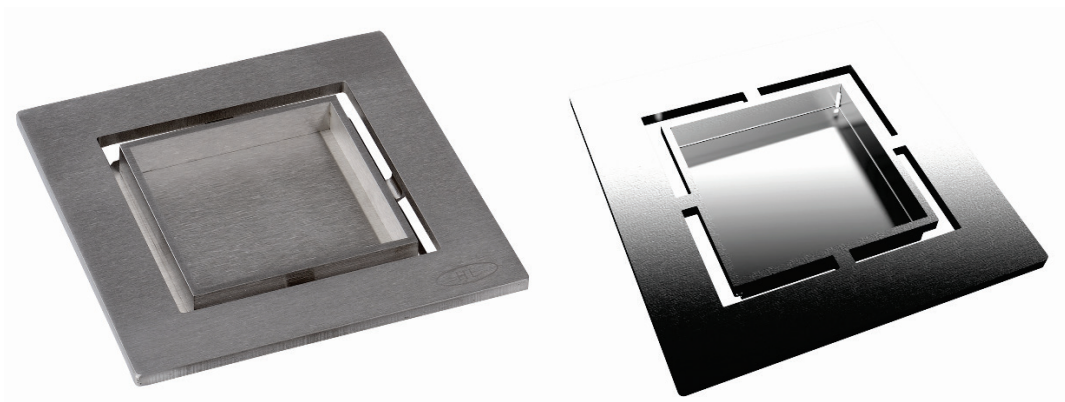

HL0540i и HL0541i

Промяна на дизайна и цената на решетката от неръждаема стомана с легло за плочки

Дизайнът на нашите решетки от неръждаема стомана с легло за плочки, моделите HL0540i и HL0541i е преработен. Предишната междина в решетките за плочки вече я няма, вместо това свързващите пластини вече се виждат и осигуряват по-ясен и модерен външен вид.

Снимка:

Стара

Нова

HL0540i & HL0541i Дизайнерски решетки

Данни

Материал	Неръждаема стомана
Вход	HL0540i: 138x138 mm масивна, Легло за плочки: 74x74 mm Дълбочина: 13mm
	HL0541i: 115x115 mm масивна, Легло за плочки: 62x62 mm Дълбочина: 13mm
Клас на натоварване	HL0540i: K3 (300kg) HL0541i: K3 (300kg)
Препоръчва се за	HL0540i: Сифон за душ HL540 HL0541i: Сифон за душ HL541