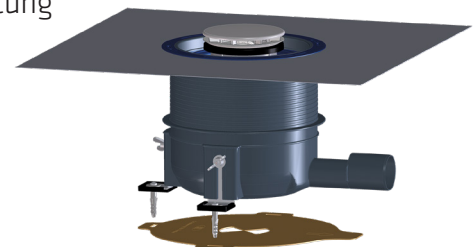

Einfach persönlich. Einfach verlässlich.

TECHNIK ZUM FRÜHSTÜCK TIPPS & TRICKS – FIT IN 9 MINUTEN

powered by
VIZ

HL informiert Sie kurz und kompakt zu folgenden Themen:

■ **HL53 Neu: Bewährte Stärke – gezielt weiterentwickelt**

Das Duschrinnensystem HL53 wurde technisch optimiert und an moderne bauliche Anforderungen angepasst. Zusätzliche Funktionen, vereinfachter Einbau und der Hybrid-Geruchsverschluss Primus blue machen HL53 zu einer zukunftssicheren Lösung für barrierefreie Duschen und zeitgemäße Gebäudetechnik.

■ **HL570 Flexbox: Eine Lösung für alle Herausforderungen**

Der Einbau von flachen Duschtassen bringt oft Herausforderungen mit sich. Die ordnungsgemäße Verbindung des Duschtassenablaufs mit der Verbundabdichtung erfordert besondere Sorgfalt. Die HL570Flexbox bietet eine Lösung für diese Herausforderungen. Sie erleichtern die Montage, sparen Zeit und Geld und gewährleisten eine dichte Verbindung zwischen Duschtasse und Siphon.