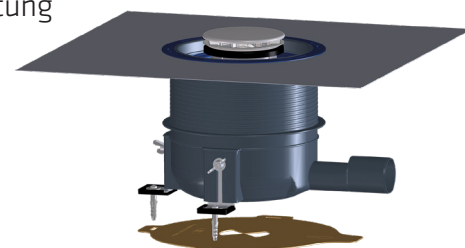

## TECHNIK ZUM FRÜHSTÜCK TIPPS & TRICKS – FIT IN 9 MINUTEN

powered by  
**VIZ**

**HL informiert Sie kurz und kompakt zu folgenden Themen:**

■ **HL53 Neu: Bewährte Stärke – gezielt weiterentwickelt**

Das Duschrinnensystem HL53 wurde technisch optimiert und an moderne bauliche Anforderungen angepasst. Zusätzliche Funktionen, vereinfachter Einbau und der Hybrid-Geruchsverschluss Primus blue machen HL53 zu einer zukunftssicheren Lösung für barrierefreie Duschen und zeitgemäße Gebäudetechnik.

■ **HL570 Flexbox: Eine Lösung für alle Herausforderungen**

Der Einbau von flachen Duschtassen bringt oft Herausforderungen mit sich. Die ordnungsgemäße Verbindung des Duschtassenablaufs mit der Verbundabdichtung erfordert besondere Sorgfalt. Die HL570Flexbox bietet eine Lösung für diese Herausforderungen. Sie erleichtern die Montage, sparen Zeit und Geld und gewährleisten eine dichte Verbindung zwischen Duschtasse und Siphon.