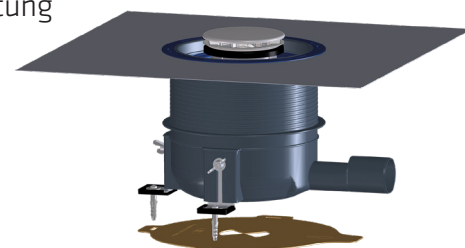

Einfach persönlich. Einfach verlässlich.

TECHNIK ZUM FRÜHSTÜCK TIPPS & TRICKS – FIT IN 9 MINUTEN

powered by
VIZ

HL informiert Sie kurz und kompakt zu folgenden Themen:

■ **HL53 Neu: Bewährte Stärke – gezielt weiterentwickelt**

Das Duschrinnensystem HL53 wurde technisch optimiert und an moderne bauliche Anforderungen angepasst. Zusätzliche Funktionen, vereinfachter Einbau und der Hybrid-Geruchsverschluss Primus blue machen HL53 zu einer zukunftssicheren Lösung für barrierefreie Duschen und zeitgemäße Gebäudetechnik.

■ **HL570 Flexbox: Eine Lösung für alle Herausforderungen**

Der Einbau von flachen Duschtassen bringt oft Herausforderungen mit sich. Die ordnungsgemäße Verbindung des Duschtassenablaufs mit der Verbundabdichtung erfordert besondere Sorgfalt. Die HL570Flexbox bietet eine Lösung für diese Herausforderungen. Sie erleichtern die Montage, sparen Zeit und Geld und gewährleisten eine dichte Verbindung zwischen Duschtasse und Siphon.