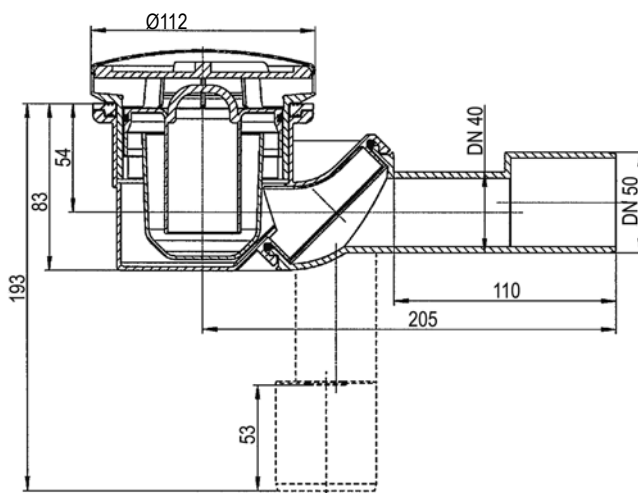

## Новият сифон HL522 отговаря напълно на тенденцията за елегантните ниски поддушови корита със светъл отвор Ø 90 мм

При това, въпреки неговата малка монтажна височина, той показва един максимален дебит на оттичане. Благодарение на изпитаната вече шарнирна връзка, може да бъде вграден както вертикално така и хоризонтално. Той е подходящ за инсталации DN40 и DN50, дава и възможност за заваряване с PE тръби. Сигурното уплътнение гарантира големи възможности за настройка на изпускателя, чрез специален гумен пръстен.

HL522 е подходящ за поддушови корита с дебелина на стената до 25 мм. Чрез неговата специална форма той е приложим също и за нестандартните поддушови корита. HL522 е окомплектован с монтажни приспособления, което дава възможност за лесния му монтаж.

Цвета на разположение за капачките: жълт месинг, бяло, позлатено. Стандартно изпълнение: неръждаема стомана

Воден затвор 50 мм, ONORM B 2511, DIN EN 329  
Материал: PP, Отточна тръба: PE, заваряем,  
Присъединителен размер DN40/50, Дебит 30 l/min