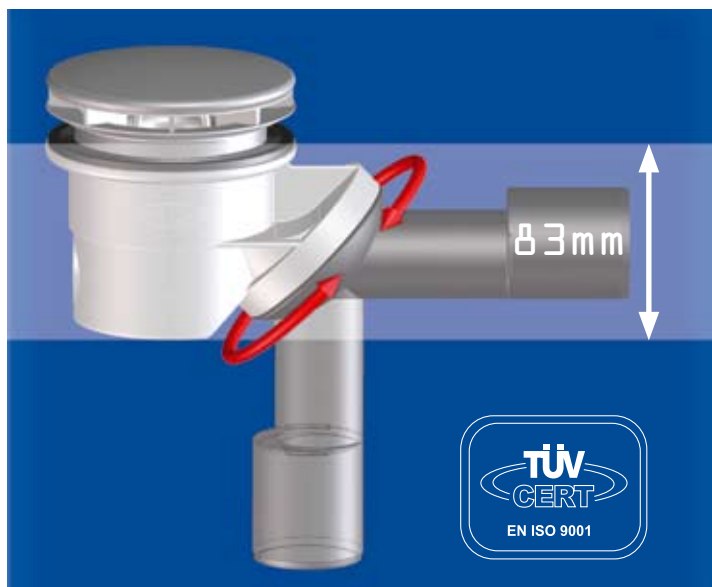

## Новият сифон HL522 отговаря напълно на тенденцията за елегантните ниски поддушови корита със светъл отвор Ø 90 мм

При това, въпреки неговата малка монтажна височина, той показва един максимален дебит на оттичане. Благодарение на изпитаната вече шарнирна връзка, може да бъде вграден както вертикално така и хоризонтално. Той е подходящ за инсталации DN40 и DN50, дава и възможност за заваряване с PE тръби. Сигурното уплътнение гарантира големи възможности за настройка на изпускателя, чрез специален гумен пръстен.

HL522 е подходящ за поддушови корита с дебелина на стената до 25 мм. Чрез неговата специална форма той е приложим също и за нестандартните поддушови корита. HL522 е окомплектован с монтажни приспособления, което дава възможност за лесния му монтаж.

Цвета на разположение за капачките: жълт месинг, бяло, позлатено. Стандартно изпълнение: неръждаема стомана

Воден затвор 50 мм, ONORM B 2511, DIN EN 329  
Материал: PP, Отточна тръба: PE, заваряем,  
Присъединителен размер DN40/50, Дебит 30 l/min