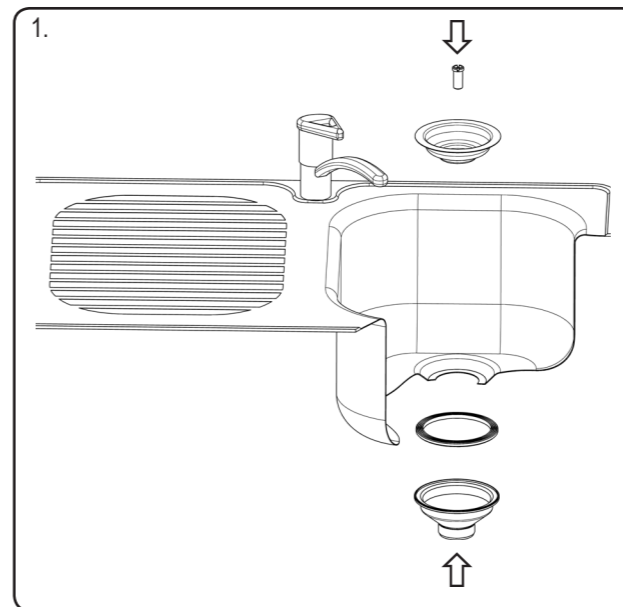

HL14/90

6/4"

D ABLAUFVENTIL
I PILETTA PER LAVELLO
GB WASTE OUTLET

TR BOŞALTIMA CONTASI
CZ/SK ODPADNÍ VENTIL
HR ODVODNI VENTIL

H LEERESZTŐ SZELEP
PL PODŁĄCZENIE ODPLYWU
SLO ODTOČNI VENTIL

RO VENTIL DE SCURGERE
PYС ВЫПУСК С ПРОБКОЙ
BUL ИЗПУСКАТЕЛ ЧАШКА