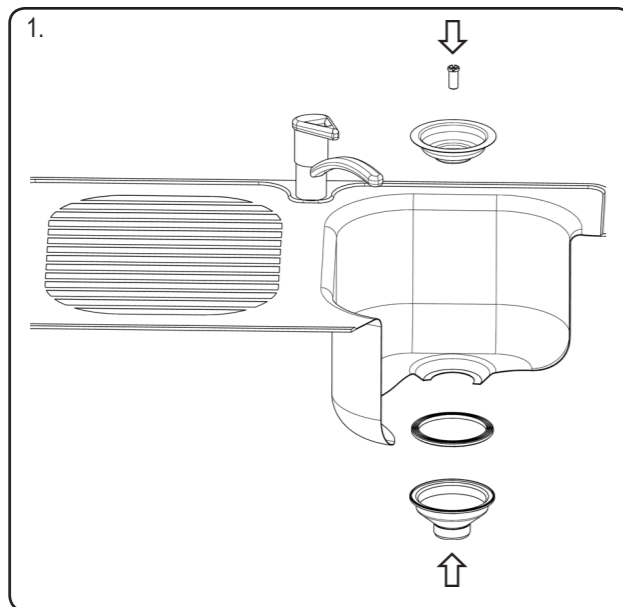

HL14/90

6/4"

D ABLAUFVENTIL
I PILETTA PER LAVELLO
GB WASTE OUTLET

TR BOŞALTIMA CONTASI
CZ/SK ODPADNÍ VENTIL
HR ODVODNI VENTIL

H LEERESZTŐ SZELEP
PL PODŁĄCZENIE ODPLYWU
SLO ODTOČNI VENTIL

RO VENTIL DE SCURGERE
PYС ВЫПУСК С ПРОБКОЙ
BUL ИЗПУСКАТЕЛ ЧАШКА