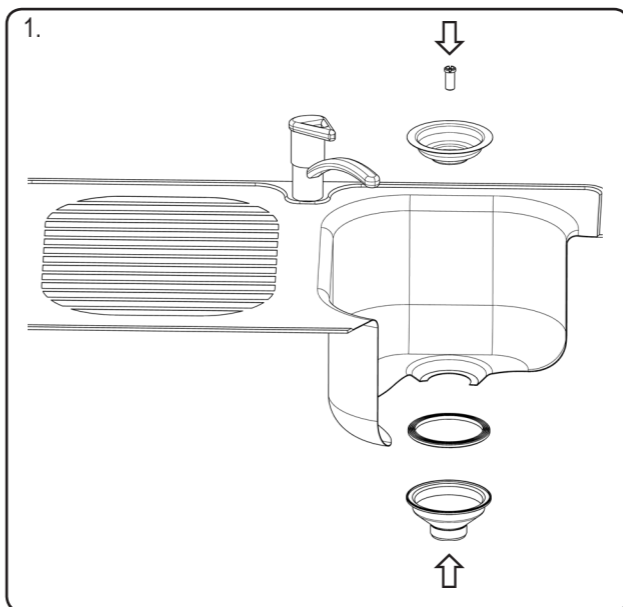

HL14/90

6/4"

D ABLAUFVENTIL
I PILETTA PER LAVELLO
GB WASTE OUTLET

TR BOŞALTIMA CONTASI
CZ/SK ODPADNÍ VENTIL
HR ODVODNI VENTIL

H LEERESZTŐ SZELEP
PL PODŁĄCZENIE ODPLYWU
SLO ODTOČNI VENTIL

RO VENTIL DE SCURGERE
PYС ВЫПУСК С ПРОБКОЙ
BUL ИЗПУСКАТЕЛ ЧАШКА