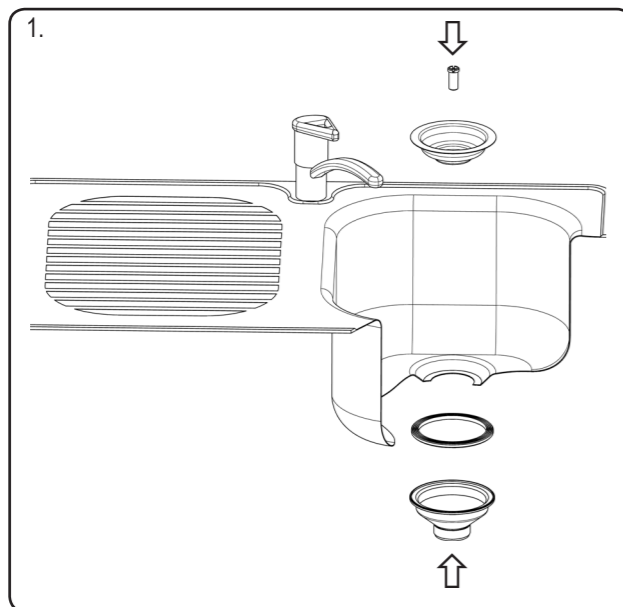

HL14/90

6/4"

D ABLAUFVENTIL
I PILETTA PER LAVELLO
GB WASTE OUTLET

TR BOŞALTIMA CONTASI
CZ/SK ODPADNÍ VENTIL
HR ODVODNI VENTIL

H LEERESZTŐ SZELEP
PL PODŁĄCZENIE ODPLYWU
SLO ODTOČNI VENTIL

RO VENTIL DE SCURGERE
PYС ВЫПУСК С ПРОБКОЙ
BUL ИЗПУСКАТЕЛ ЧАШКА