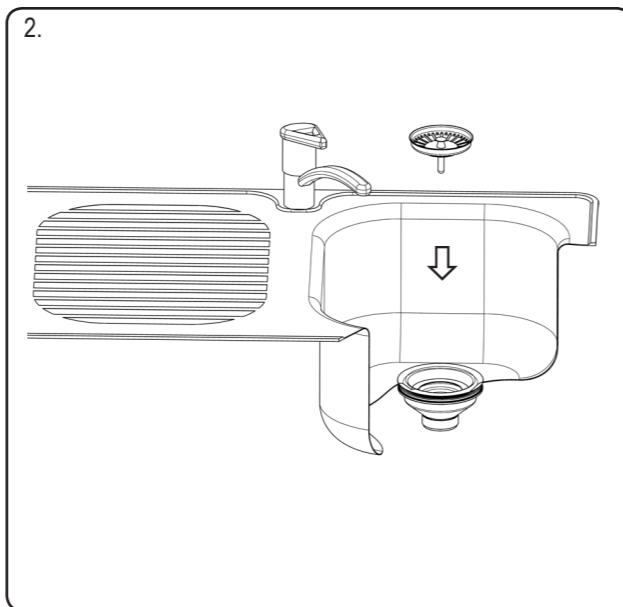

HL14/90

6/4"

D ABLAUFVENTIL
I PILETTA PER LAVELLO
GB WASTE OUTLET

TR BOŞALTIMA CONTASI
CZ/SK ODPADNÍ VENTIL
HR ODVODNI VENTIL

H LEERESZTŐ SZELEP
PL PODŁĄCZENIE ODPLYWU
SLO ODTOČNI VENTIL

RO VENTIL DE SCURGERE
PYС ВЫПУСК С ПРОБКОЙ
BUL ИЗПУСКАТЕЛ ЧАШКА