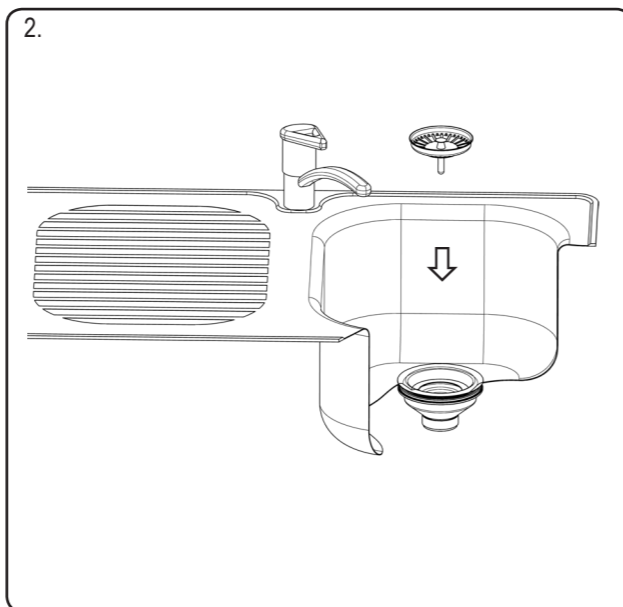

HL14/90

6/4"

D ABLAUFVENTIL
I PILETTA PER LAVELLO
GB WASTE OUTLET

TR BOŞALTIMA CONTASI
CZ/SK ODPADNÍ VENTIL
HR ODVODNI VENTIL

H LEERESZTŐ SZELEP
PL PODŁĄCZENIE ODPLYWU
SLO ODTOČNI VENTIL

RO VENTIL DE SCURGERE
PYС ВЫПУСК С ПРОБКОЙ
BUL ИЗПУСКАТЕЛ ЧАШКА