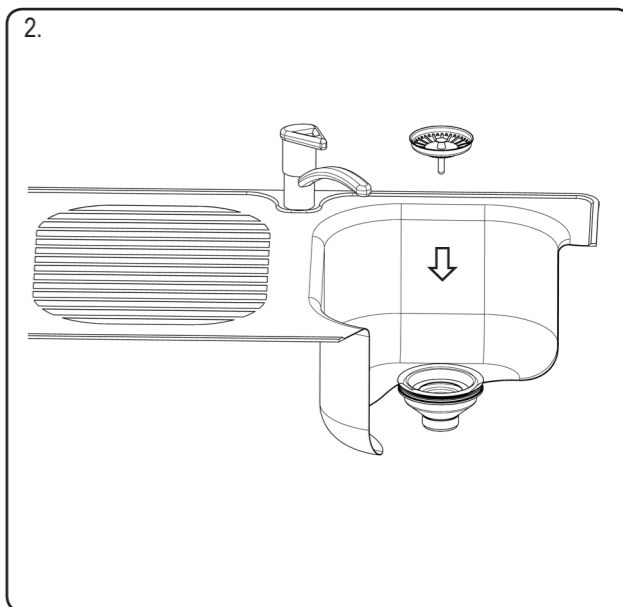

HL14/90

6/4"

D ABLAUFVENTIL
I PILETTA PER LAVELLO
GB WASTE OUTLET

TR BOŞALTIMA CONTASI
CZ/SK ODPADNÍ VENTIL
HR ODVODNI VENTIL

H LEERESZTŐ SZELEP
PL PODŁĄCZENIE ODPLYWU
SLO ODTOČNI VENTIL

RO VENTIL DE SCURGERE
PYС ВЫПУСК С ПРОБКОЙ
BUL ИЗПУСКАТЕЛ ЧАШКА