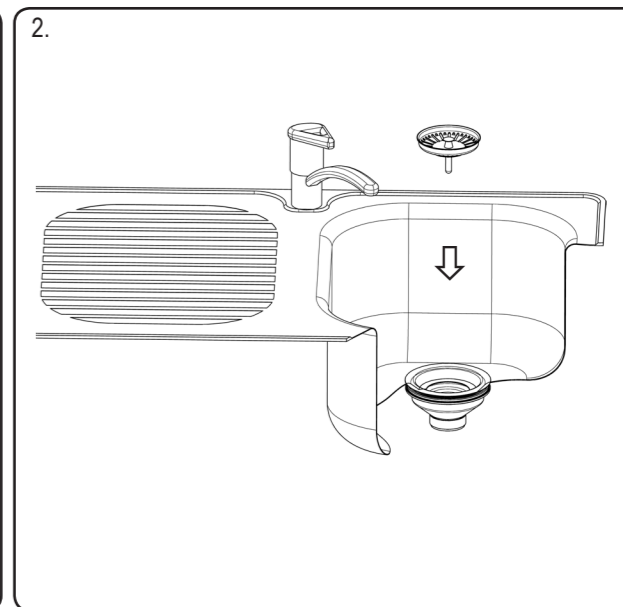

HL14/90

6/4"

D ABLAUFVENTIL
I PILETTA PER LAVELLO
GB WASTE OUTLET

TR BOŞALTIMA CONTASI
CZ/SK ODPADNÍ VENTIL
HR ODVODNI VENTIL

H LEERESZTŐ SZELEP
PL PODŁĄCZENIE ODPLYWU
SLO ODTOČNI VENTIL

RO VENTIL DE SCURGERE
PYС ВЫПУСК С ПРОБКОЙ
BUL ИЗПУСКАТЕЛ ЧАШКА