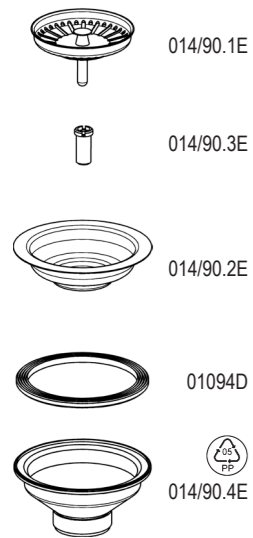

HL14/90

6/4"

D ABLAUFVENTIL
I PILETTA PER LAVELLO
GB WASTE OUTLET

TR BOŞALTIMA CONTASI
CZ/SK ODPADNÍ VENTIL
HR ODVODNI VENTIL

H LEERESZTŐ SZELEP
PL PODŁĄCZENIE ODPLYWU
SLO ODTOČNI VENTIL

RO VENTIL DE SCURGERE
PYС ВЫПУСК С ПРОБКОЙ
BUL ИЗПУСКАТЕЛ ЧАШКА