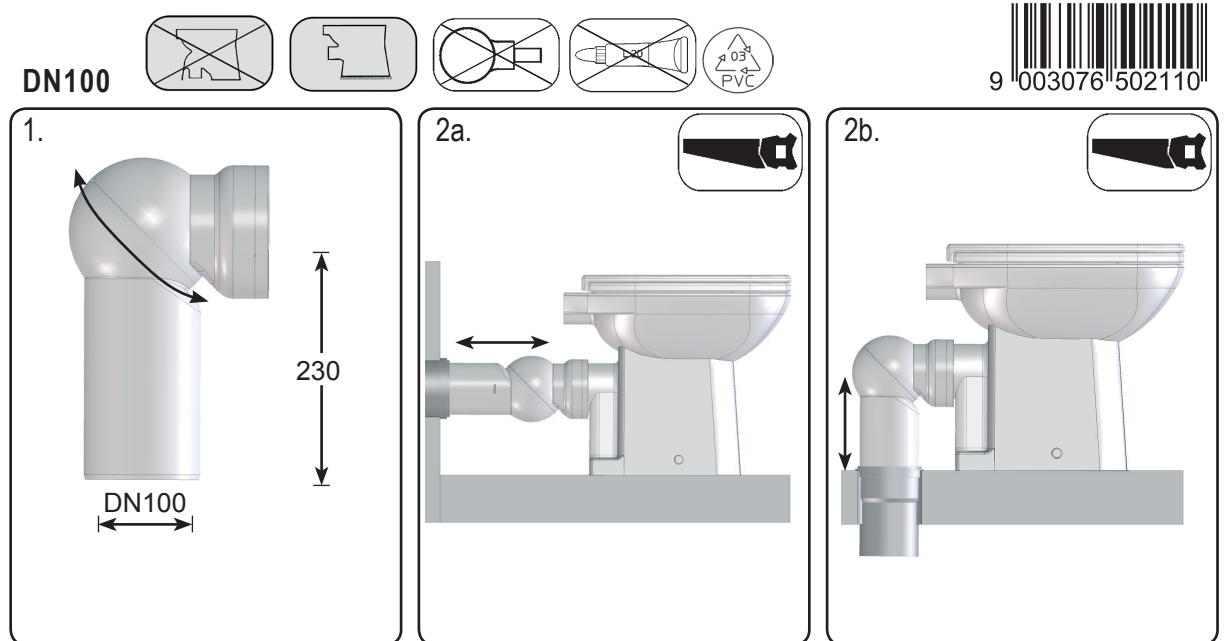

HL210P

D WC-Anschlussbogen PVC **TR** WC-Bağlantı Dirseği PVC **H** WC csatlakozó (PVC) **RO** Cot racord PT.WC
I Curva di allacciamento per WC (PVC) **CZ/SK** Koleno pro připojení WC (PVC) **PL** Przyłącze do WC (PVC) **PYC** Отводящий патрубок для унитаза ПВХ
GB ball-joint PVC pan connector **HR** WC priključno koljeno PVC **SLO** WC priključni lok **BUL** Свързващо коляно за керамично клозетно седало (PVC)

02.08.2010

HL210P

D WC-Anschlussbogen PVC **TR** WC-Bağlantı Dirseği PVC **H** WC csatlakozó (PVC) **RO** Cot racord PT.WC
I Curva di allacciamento per WC (PVC) **CZ/SK** Koleno pro připojení WC (PVC) **PL** Przyłącze do WC (PVC) **PYC** Отводящий патрубок для унитаза ПВХ
GB ball-joint PVC pan connector **HR** WC priključno koljeno PVC **SLO** WC priključni lok **BUL** Свързващо коляно за керамично клозетно седало (PVC)