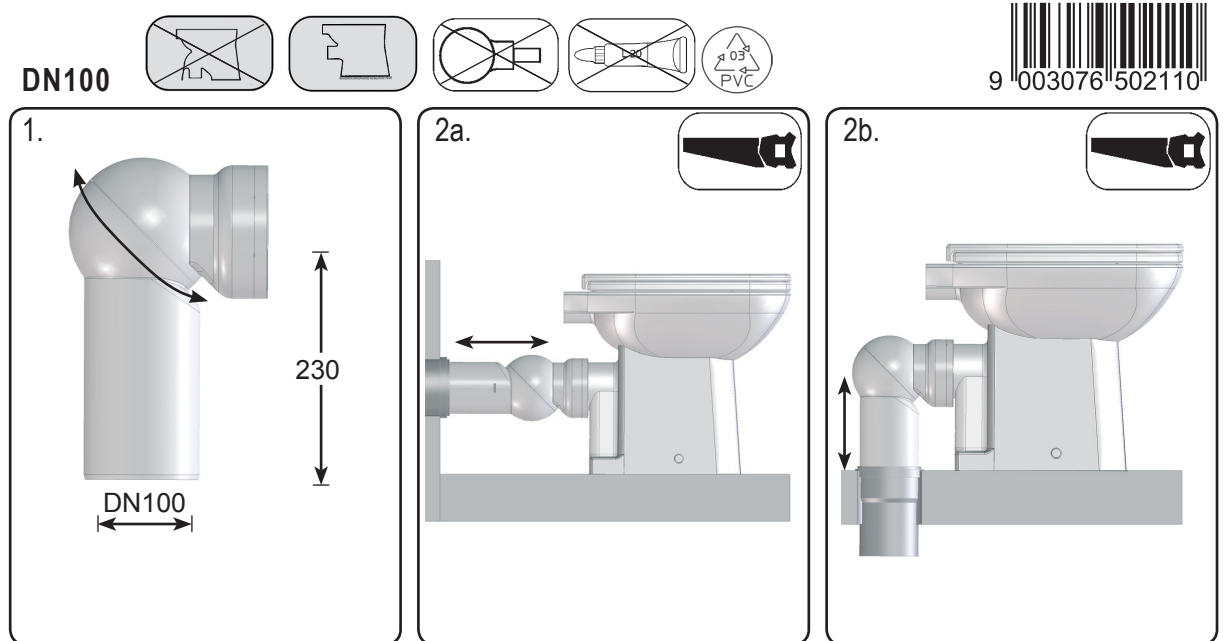

HL210P

D WC-Anschlussbogen PVC **TR** WC-Bağlantı Dirseği PVC **H** WC csatlakozó (PVC) **RO** Cot racord PT.WC
I Curva di allacciamento per WC (PVC) **CZ/SK** Koleno pro připojení WC (PVC) **PL** Przyłącze do WC (PVC) **PYC** Отводящий патрубок для унитаза ПВХ
GB ball-joint PVC pan connector **HR** WC priključno koljeno PVC **SLO** WC priključni lok **BUL** Свързващо коляно за керамично клозетно седало (PVC)

02.08.2010

HL210P

D WC-Anschlussbogen PVC **TR** WC-Bağlantı Dirseği PVC **H** WC csatlakozó (PVC) **RO** Cot racord PT.WC
I Curva di allacciamento per WC (PVC) **CZ/SK** Koleno pro připojení WC (PVC) **PL** Przyłącze do WC (PVC) **PYC** Отводящий патрубок для унитаза ПВХ
GB ball-joint PVC pan connector **HR** WC priključno koljeno PVC **SLO** WC priključni lok **BUL** Свързващо коляно за керамично клозетно седало (PVC)