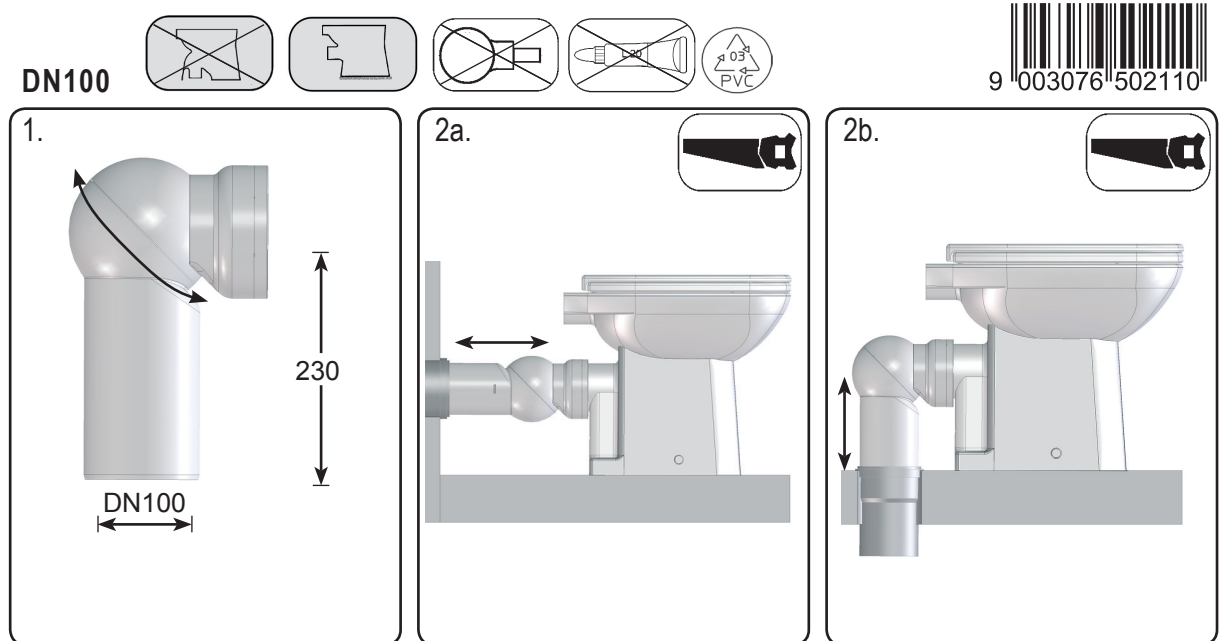

HL210P

D WC-Anschlussbogen PVC **TR** WC-Bağlantı Dirseği PVC **H** WC csatlakozó (PVC) **RO** Cot racord PT.WC
I Curva di allacciamento per WC (PVC) **CZ/SK** Koleno pro připojení WC (PVC) **PL** Przyłącze do WC (PVC) **PYC** Отводящий патрубок для унитаза ПВХ
GB ball-joint PVC pan connector **HR** WC priključno koljeno PVC **SLO** WC priključni lok **BUL** Свързващо коляно за керамично клозетно седало (PVC)

02.08.2010

HL210P

D WC-Anschlussbogen PVC **TR** WC-Bağlantı Dirseği PVC **H** WC csatlakozó (PVC) **RO** Cot racord PT.WC
I Curva di allacciamento per WC (PVC) **CZ/SK** Koleno pro připojení WC (PVC) **PL** Przyłącze do WC (PVC) **PYC** Отводящий патрубок для унитаза ПВХ
GB ball-joint PVC pan connector **HR** WC priključno koljeno PVC **SLO** WC priključni lok **BUL** Свързващо коляно за керамично клозетно седало (PVC)