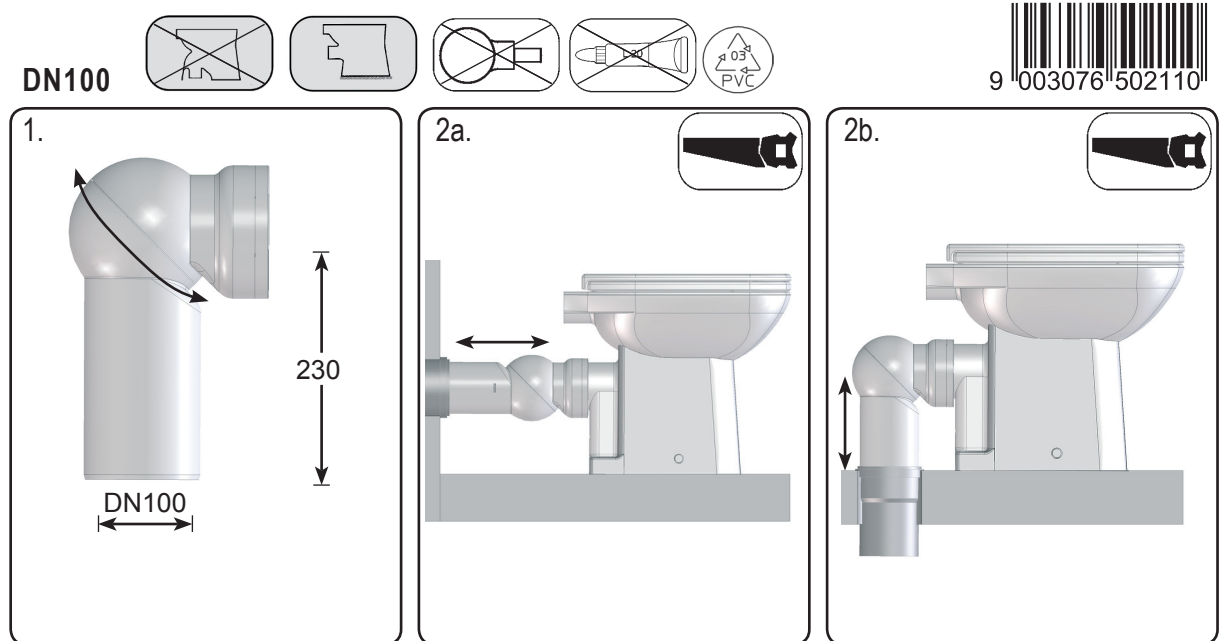

HL210P

D WC-Anschlussbogen PVC **TR** WC-Bağlantı Dirseği PVC **H** WC csatlakozó (PVC) **RO** Cot racord PT.WC
I Curva di allacciamento per WC (PVC) **CZ/SK** Koleno pro připojení WC (PVC) **PL** Przyłącze do WC (PVC) **PYC** Отводящий патрубок для унитаза ПВХ
GB ball-joint PVC pan connector **HR** WC priključno koljeno PVC **SLO** WC priključni lok **BUL** Свързващо коляно за керамично клозетно седало (PVC)

02.08.2010

HL210P

D WC-Anschlussbogen PVC **TR** WC-Bağlantı Dirseği PVC **H** WC csatlakozó (PVC) **RO** Cot racord PT.WC
I Curva di allacciamento per WC (PVC) **CZ/SK** Koleno pro připojení WC (PVC) **PL** Przyłącze do WC (PVC) **PYC** Отводящий патрубок для унитаза ПВХ
GB ball-joint PVC pan connector **HR** WC priključno koljeno PVC **SLO** WC priključni lok **BUL** Свързващо коляно за керамично клозетно седало (PVC)