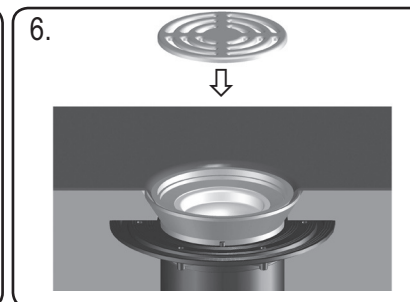

HL38P

D Klemmaufsatz PVC
I Portagriglia da incastro PVC
GB Clip extension for PVC floors

TR PVC Süzgeç başlığı
CZ Svěrný nástavec PVC
SK Príruba z PVC

HR Stezni nastavak za PVC-obloga
H Rácstartó PVC befogásához
PL Nasada zaciskowa

SLO Spojni nastavek PVC
PYC Надставной элемент прижимной
BUL Наставка за пристягане на PVC

21.02.2013