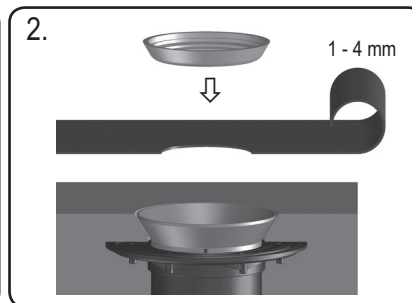

HL38P

D Klemmaufsatz PVC
I Portagriglia da incastro PVC
GB Clip extension for PVC floors

TR PVC Süzgeç başlığı
CZ Svěrný nástavec PVC
SK Príruba z PVC

HR Stezni nastavak za PVC-obloga
H Rácstartó PVC befogásához
PL Nasada zaciskowa

SLO Spojni nastavek PVC
PYC Надставной элемент прижимной
BUL Наставка за пристягане на PVC

21.02.2013