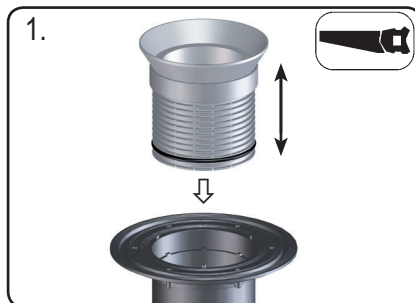

HL38P

D Klemmaufsatz PVC
I Portagriglia da incastro PVC
GB Clip extension for PVC floors

TR PVC Süzgeç başlığı
CZ Svěrný nástavec PVC
SK Príruba z PVC

HR Stezni nastavak za PVC-obloga
H Rácstartó PVC befogásához
PL Nasada zaciskowa

SLO Spojni nastavek PVC
PYC Надставной элемент прижимной
BUL Наставка за пристягане на PVC

21.02.2013