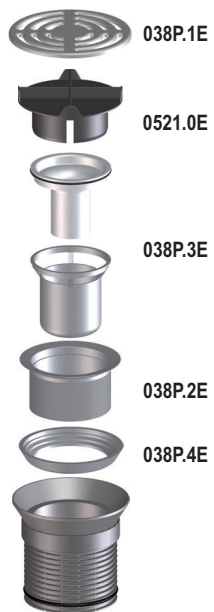

HL38P

D Klemmaufsatz PVC
I Portagriglia da incastro PVC
GB Clip extension for PVC floors

TR PVC Süzgeç başlığı
CZ Svěrný nástavec PVC
SK Príruba z PVC

HR Stezni nastavak za PVC-obloga
H Rácstartó PVC befogásához
PL Nasada zaciskowa

SLO Spojni nastavek PVC
PYC Надставной элемент прижимной
BUL Наставка за пристягане на PVC

21.02.2013