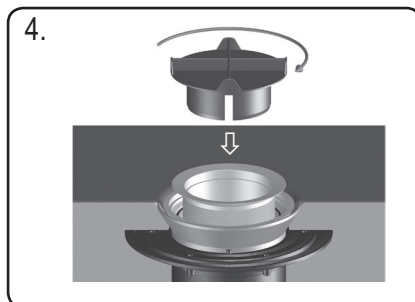

HL38P

D Klemmaufsatz PVC
I Portagriglia da incastro PVC
GB Clip extension for PVC floors

TR PVC Süzgeç başlığı
CZ Svěrný nástavec PVC
SK Príruba z PVC

HR Stezni nastavak za PVC-obloga
H Rácstartó PVC befogásához
PL Nasada zaciskowa

SLO Spojni nastavek PVC
PYC Надставной элемент прижимной
BUL Наставка за пристягане на PVC

21.02.2013