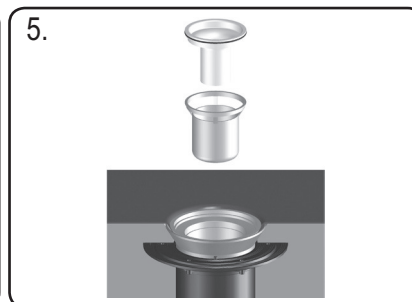

HL38P

D Klemmaufsatz PVC
I Portagriglia da incastro PVC
GB Clip extension for PVC floors

TR PVC Süzgeç başlığı
CZ Svěrný nástavec PVC
SK Príruba z PVC

HR Stezni nastavak za PVC-obloga
H Rácstartó PVC befogásához
PL Nasada zaciskowa

SLO Spojni nastavek PVC
PYC Надставной элемент прижимной
BUL Наставка за пристягане на PVC

21.02.2013