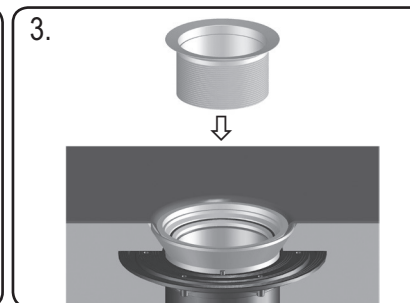

HL38P

D Klemmaufsatz PVC
I Portagriglia da incastro PVC
GB Clip extension for PVC floors

TR PVC Süzgeç başlığı
CZ Svěrný nástavec PVC
SK Príruba z PVC

HR Stezni nastavak za PVC-obloga
H Rácstartó PVC befogásához
PL Nasada zaciskowa

SLO Spojni nastavek PVC
PYC Надставной элемент прижимной
BUL Наставка за пристягане на PVC

21.02.2013