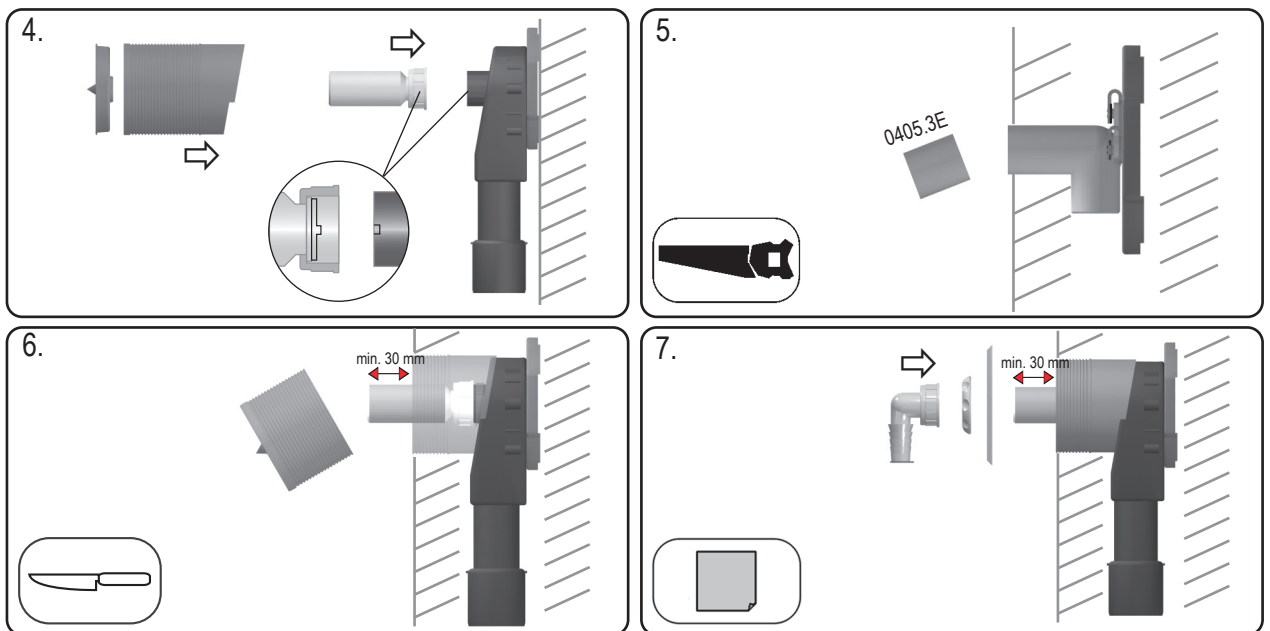

HL405

Seite 1/2

HL405

Seite 2/2

DE WASCHMASCHINENEINBAUSIFON
IT SIFONE DA INCASSO PER LAVATRICE
EN SIPHON TRAP FOR WASHINGMACHINES

TR ÇAMAŞIR MAKİNASI SIFONU
CZ/SK PODOMÍTKOVÁ ZÁPACHOVÁ
UZÁVĚRKA PRO PRAČKY A MYČKY
HR SIFON ZA PERILICU RUBLJA