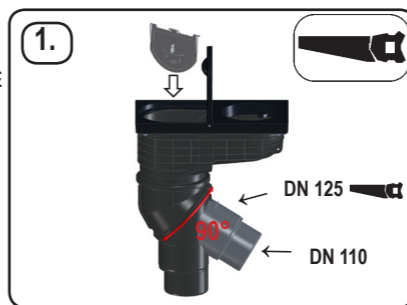

# HL600NG

DN 110: 10 l/s  
DN 125: 11 l/s

09.05.2017

**D** REGENSINKKASTEN **CZ** LAPAČ STŘEŠNÍCH SPALVENIN **H** ESŐVÍZ SÜLLYESZTŐSZEKRÉNY **RO** Casetă îngropată pentru ape pluviale  
**I** SCARICO GRONDAIA **SK** LAPAČ STŘEŠNÝCH NAPALVENÍN **PL** ODPLYW RYNNOWY **RU** Ливнесток **BG** Водосточно КаНаЛНО КаЗаНЧe  
**GB** RAIN GULLY **TR** Yağmur Suyu Kutusu **SLO** POŽIRALNIK ZA DEŽEVNICO **BG** Водосточно КаНаЛНО КаЗаНЧe