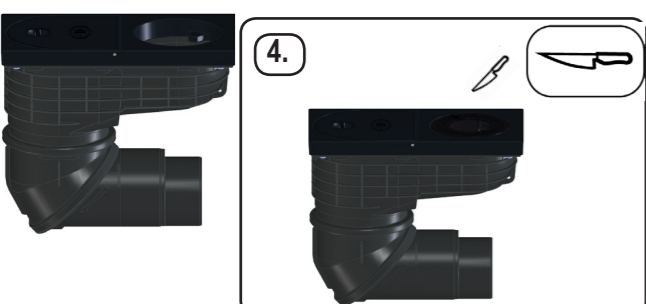

HL600NG

DN 110: 10 l/s
DN 125: 11 l/s

09.05.2017

D REGENSINKKASTEN **CZ** LAPAČ STŘEŠNÍCH SPALVENIN **H** ESŐVÍZ SÜLLYESZTŐSZEKRÉNY **RO** Casetă îngropată pentru ape pluviale
I SCARICO GRONDAIA **SK** LAPAČ STŘEŠNÝCH NAPALVENÍN **PL** ODPLYW RYNNOWY **RU** Ливнесток **BG** Водосточно КаНаЛНО КаЗаНЧe
GB RAIN GULLY **TR** Yağmur Suyu Kutusu **SLO** POŽIRALNIK ZA DEŽEVNICO **BG** Водосточно КаНаЛНО КаЗаНЧe