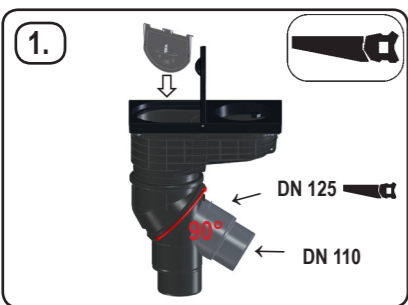

# HL600NG

DN 110: 10 l/s  
DN 125: 11 l/s

09.05.2017

**D** REGENSINKKASTEN **CZ** LAPAČ STŘEŠNÍCH SPALVENIN **H** ESŐVÍZ SÜLLYESZTŐSZEKRÉNY **RO** Casetă îngropată pentru ape pluviale  
**I** SCARICO GRONDAIA **SK** LAPAČ STŘEŠNÝCH NAPALVENÍN **PL** ODPLYW RYNNOWY **RU** Ливнесток **BG** Водосточно КаНаЛНО КаЗаНЧe  
**GB** RAIN GULLY **TR** Yağmur Suyu Kutusu **SLO** POŽIRALNIK ZA DEŽEVNICO **BG** Водосточно КаНаЛНО КаЗаНЧe