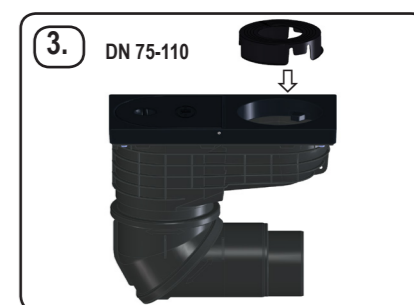

HL600NG

DN 110: 10 l/s
DN 125: 11 l/s

09.05.2017

D REGENSINKKASTEN **CZ** LAPAČ STŘEŠNÍCH SPALVENIN **H** ESŐVÍZ SÜLLYESZTŐSZEKRÉNY **RO** Casetă îngropată pentru ape pluviale
I SCARICO GRONDAIA **SK** LAPAČ STŘEŠNÝCH NAPALVENÍN **PL** ODPLYW RYNNOWY **RU** Ливнесток **BG** Водосточно КаНаЛНО КаЗаНЧe
GB RAIN GULLY **TR** Yağmur Suyu Kutusu **SLO** POŽIRALNIK ZA DEŽEVNICO **BG** Водосточно КаНаЛНО КаЗаНЧe