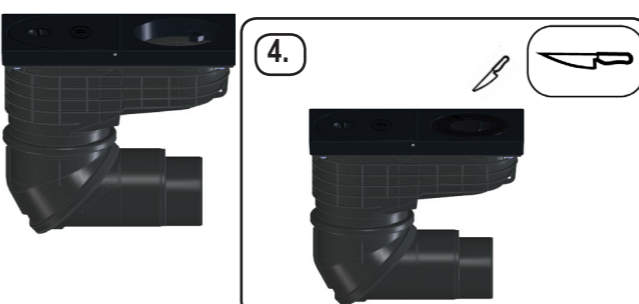

HL600NG

DN 110: 10 l/s
DN 125: 11 l/s

09.05.2017

D REGENSINKKASTEN **CZ** LAPAČ STŘEŠNÍCH SPALVENIN **H** ESŐVÍZ SÜLLYESZTŐSZEKRÉNY **RO** Casetă îngropată pentru ape pluviale
I SCARICO GRONDAIA **SK** LAPAČ STŘEŠNÝCH NAPALVENÍN **PL** ODPLYW RYNNOWY **RU** Ливнесток **BG** Водосточно КаНаЛНО КаЗаНЧe
GB RAIN GULLY **TR** Yağmur Suyu Kutusu **SLO** POŽIRALNIK ZA DEŽEVNICO **BG** Водосточно КаНаЛНО КаЗаНЧe