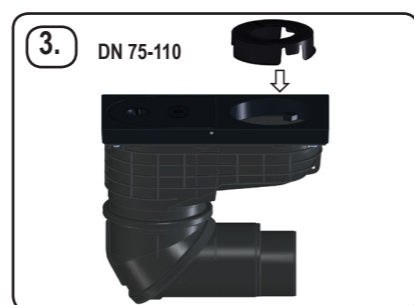

# HL600NG

DN 110: 10 l/s  
DN 125: 11 l/s

09.05.2017

**D** REGENSINKKASTEN **CZ** LAPAČ STŘEŠNÍCH SPALVENIN **H** ESŐVÍZ SÜLLYESZTŐSZEKRÉNY **RO** Casetă îngropată pentru ape pluviale  
**I** SCARICO GRONDAIA **SK** LAPAČ STŘEŠNÝCH NAPALVENÍN **PL** ODPLYW RYNNOWY **RU** Ливнесток **BG** Водосточно КаНаЛНО КаЗаНЧe  
**GB** RAIN GULLY **TR** Yağmur Suyu Kutusu **SLO** POŽIRALNIK ZA DEŽEVNICO **BG** Водосточно КаНаЛНО КаЗаНЧe