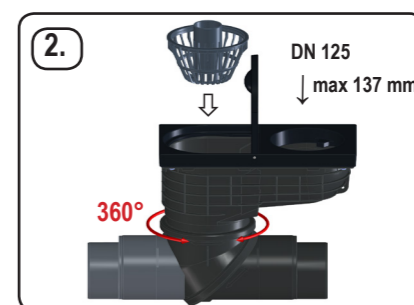

# HL600NG

DN 110: 10 l/s  
DN 125: 11 l/s

09.05.2017

**D** REGENSINKKASTEN **CZ** LAPAČ STŘEŠNÍCH SPALVENIN **H** ESŐVÍZ SÜLLYESZTŐSZEKRÉNY **RO** Casetă îngropată pentru ape pluviale  
**I** SCARICO GRONDAIA **SK** LAPAČ STŘEŠNÝCH NAPALVENÍN **PL** ODPLYW RYNNOWY **RU** Ливнесток **BG** Водосточно КаНаЛНО КаЗаНЧe  
**GB** RAIN GULLY **TR** Yağmur Suyu Kutusu **SLO** POŽIRALNIK ZA DEŽEVNICO **BG** Водосточно КаНаЛНО КаЗаНЧe