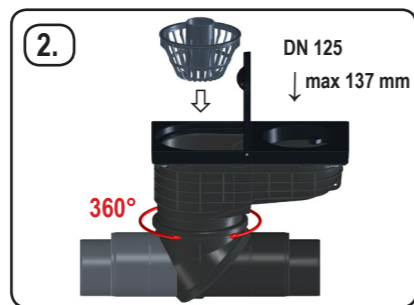

# HL600NG

DN 110: 10 l/s  
DN 125: 11 l/s

09.05.2017

**D** REGENSINKKASTEN **CZ** LAPAČ STŘEŠNÍCH SPALVENIN **H** ESŐVÍZ SÜLLYESZTŐSZEKRÉNY **RO** Casetă îngropată pentru ape pluviale  
**I** SCARICO GRONDAIA **SK** LAPAČ STŘEŠNÝCH NAPALVENÍN **PL** ODPLYW RYNNOWY **RU** Ливнесток **BG** Водосточно КаНаЛНО КаЗаНЧe  
**GB** RAIN GULLY **TR** Yağmur Suyu Kutusu **SLO** POŽIRALNIK ZA DEŽEVNICO **BG** Водосточно КаНаЛНО КаЗаНЧe