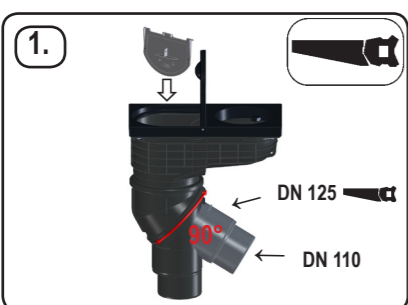

# HL600NG

DN 110: 10 l/s  
DN 125: 11 l/s

09.05.2017

**D** REGENSINKKASTEN **CZ** LAPAČ STŘEŠNÍCH SPALVENIN **H** ESŐVÍZ SÜLLYESZTŐSZEKRÉNY **RO** Casetă îngropată pentru ape pluviale  
**I** SCARICO GRONDAIA **SK** LAPAČ STŘEŠNÝCH NAPALVENÍN **PL** ODPLYW RYNNOWY **RU** Ливнесток **BG** Водосточно КаНаЛНО КаЗаНЧe  
**GB** RAIN GULLY **TR** Yağmur Suyu Kutusu **SLO** POŽIRALNIK ZA DEŽEVNICO **BG** Водосточно КаНаЛНО КаЗаНЧe