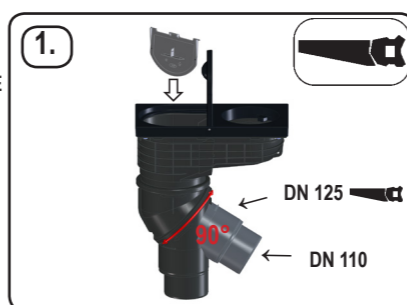

# HL600NG

DN 110: 10 l/s  
DN 125: 11 l/s

09.05.2017

**D** REGENSINKKASTEN **CZ** LAPAČ STŘEŠNÍCH SPALVENIN **H** ESŐVÍZ SÜLLYESZTŐSZEKRÉNY **RO** Casetă îngropată pentru ape pluviale  
**I** SCARICO GRONDAIA **SK** LAPAČ STŘEŠNÝCH NAPALVENÍN **PL** ODPLYW RYNNOWY **RU** Ливнесток **BG** Водосточно КаНаЛНО КаЗаНЧe  
**GB** RAIN GULLY **TR** Yağmur Suyu Kutusu **SLO** POŽIRALNIK ZA DEŽEVNICO **BG** Водосточно КаНаЛНО КаЗаНЧe