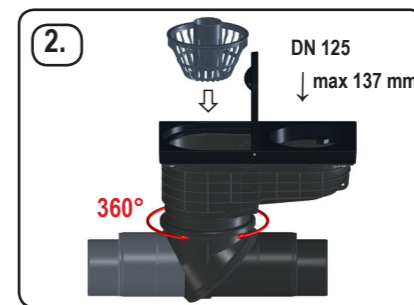

# HL600NG

DN 110: 10 l/s  
DN 125: 11 l/s

09.05.2017

**D** REGENSINKKASTEN **CZ** LAPAČ STŘEŠNÍCH SPALVENIN **H** ESŐVÍZ SÜLLYESZTŐSZEKRÉNY **RO** Casetă îngropată pentru ape pluviale  
**I** SCARICO GRONDAIA **SK** LAPAČ STŘEŠNÝCH NAPALVENÍN **PL** ODPLYW RYNNOWY **RU** Ливнесток **BG** Водосточно КаНаЛНО КаЗаНЧe  
**GB** RAIN GULLY **TR** Yağmur Suyu Kutusu **SLO** POŽIRALNIK ZA DEŽEVNICO **BG** Водосточно КаНаЛНО КаЗаНЧe