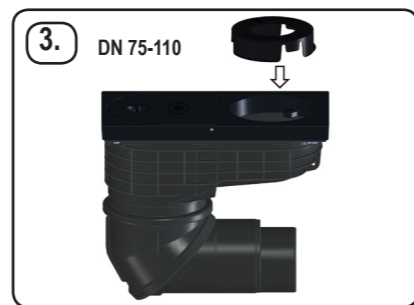

# HL600NG

DN 110: 10 l/s  
DN 125: 11 l/s

09.05.2017

**D** REGENSINKKASTEN **CZ** LAPAČ STŘEŠNÍCH SPALVENIN **H** ESŐVÍZ SÜLLYESZTŐSZEKRÉNY **RO** Casetă îngropată pentru ape pluviale  
**I** SCARICO GRONDAIA **SK** LAPAČ STŘEŠNÝCH NAPALVENÍN **PL** ODPLYW RYNNOWY **RU** Ливнесток **BG** Водосточно КаНаЛНО КаЗаНЧe  
**GB** RAIN GULLY **TR** Yağmur Suyu Kutusu **SLO** POŽIRALNIK ZA DEŽEVNICO **BG** Водосточно КаНаЛНО КаЗаНЧe