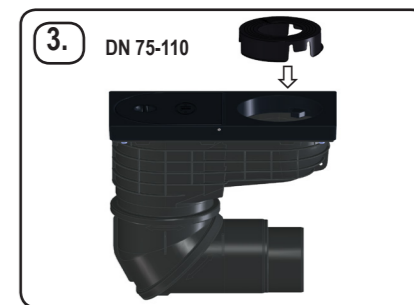

# HL600NG

DN 110: 10 l/s  
DN 125: 11 l/s

09.05.2017

**D** REGENSINKKASTEN **CZ** LAPAČ STŘEŠNÍCH SPALVENIN **H** ESŐVÍZ SÜLLYESZTŐSZEKRÉNY **RO** Casetă îngropată pentru ape pluviale  
**I** SCARICO GRONDAIA **SK** LAPAČ STŘEŠNÝCH NAPALVENÍN **PL** ODPLYW RYNNOWY **RU** Ливнесток **BG** Водосточно КаНаЛНО КаЗаНЧe  
**GB** RAIN GULLY **TR** Yağmur Suyu Kutusu **SLO** POŽIRALNIK ZA DEŽEVNICO **BG** Водосточно КаНаЛНО КаЗаНЧe