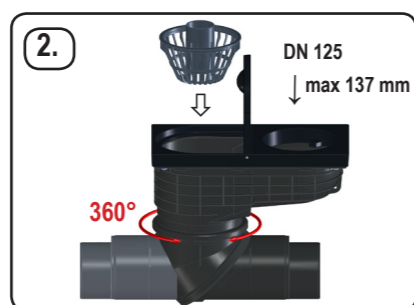

# HL600NG

DN 110: 10 l/s  
DN 125: 11 l/s

09.05.2017

**D** REGENSINKKASTEN **CZ** LAPAČ STŘEŠNÍCH SPALVENIN **H** ESŐVÍZ SÜLLYESZTŐSZEKRÉNY **RO** Casetă îngropată pentru ape pluviale  
**I** SCARICO GRONDAIA **SK** LAPAČ STŘEŠNÝCH NAPALVENÍN **PL** ODPLYW RYNNOWY **RU** Ливнесток **BG** Водосточно КаНаЛНО КаЗаНЧe  
**GB** RAIN GULLY **TR** Yağmur Suyu Kutusu **SLO** POŽIRALNIK ZA DEŽEVNICO **BG** Водосточно КаНаЛНО КаЗаНЧe