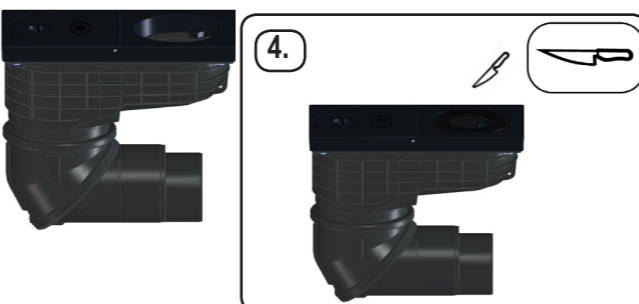

# HL600NG

DN 110: 10 l/s  
DN 125: 11 l/s

09.05.2017

**D** REGENSINKKASTEN **CZ** LAPAČ STŘEŠNÍCH SPALVENIN **H** ESŐVÍZ SÜLLYESZTŐSZEKRÉNY **RO** Casetă îngropată pentru ape pluviale  
**I** SCARICO GRONDAIA **SK** LAPAČ STŘEŠNÝCH NAPALVENÍN **PL** ODPLYW RYNNOWY **RU** Ливнесток **BG** Водосточно КаНаЛНО КаЗаНЧe  
**GB** RAIN GULLY **TR** Yağmur Suyu Kutusu **SLO** POŽIRALNIK ZA DEŽEVNICO **BG** Водосточно КаНаЛНО КаЗаНЧe