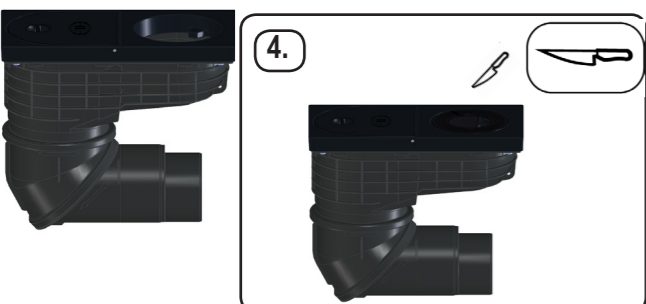

# HL600NG

DN 110: 10 l/s  
DN 125: 11 l/s

09.05.2017

**D** REGENSINKKASTEN **CZ** LAPAČ STŘEŠNÍCH SPALVENIN **H** ESŐVÍZ SÜLLYESZTŐSZEKRÉNY **RO** Casetă îngropată pentru ape pluviale  
**I** SCARICO GRONDAIA **SK** LAPAČ STŘEŠNÝCH NAPALVENÍN **PL** ODPLYW RYNNOWY **RU** Ливнесток **BG** Водосточно КаНаЛНО КаЗаНЧe  
**GB** RAIN GULLY **TR** Yağmur Suyu Kutusu **SLO** POŽIRALNIK ZA DEŽEVNICO **BG** Водосточно КаНаЛНО КаЗаНЧe