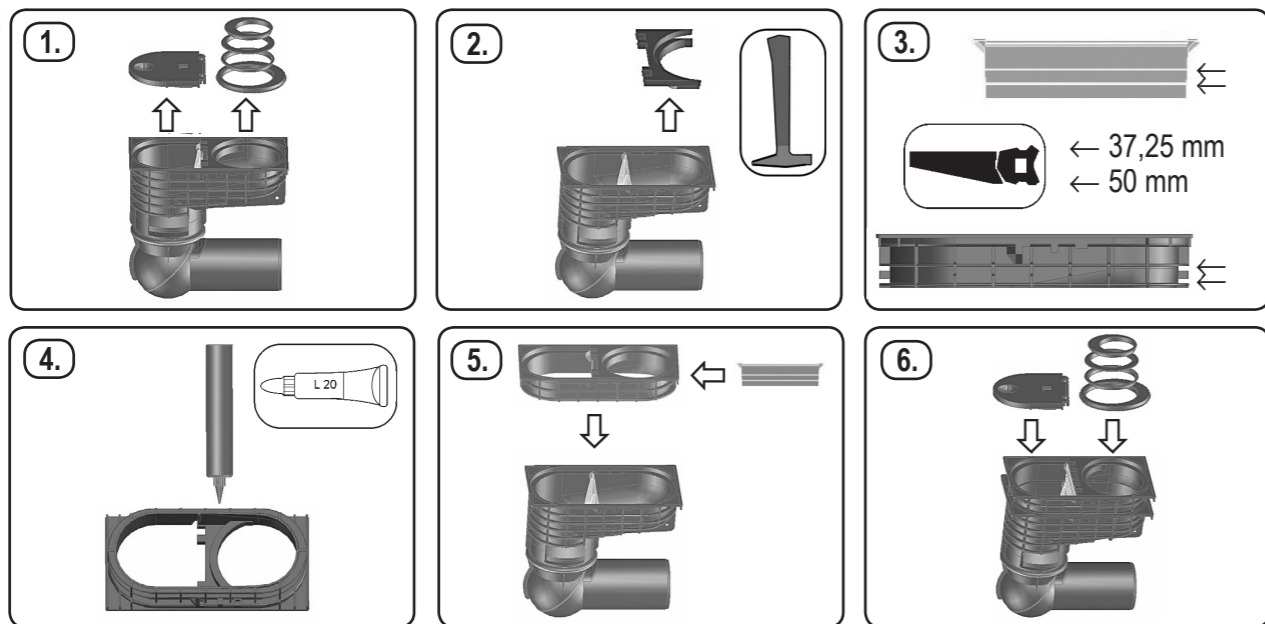

HL601

D AUFSTOCKELEMENT 5 CM **F** REHAUSSE 5 CM **H** MAGASÍTÓELEM 5 CM **RO** ELEMENT DE SUPRAÎNĂLTARE 5 CM
I PROLUNGA 5 CM **CZ** NÁSTAVEC 5 CM **PL** ELEMENT NADBUDOWY 5 cm **PYC** НАДСТАВНОЙ ЭЛЕМЕНТ 5 CM
GB EXTENSION ELEMENT 5 CM **SK** PREDLŽOVACÍ NADSTAVEC 5 CM **SLO** NASTAVEK 5 CM **BUL** УДЪЛЖИТЕЛЕН ЕЛЕМЕНТ 5 CM