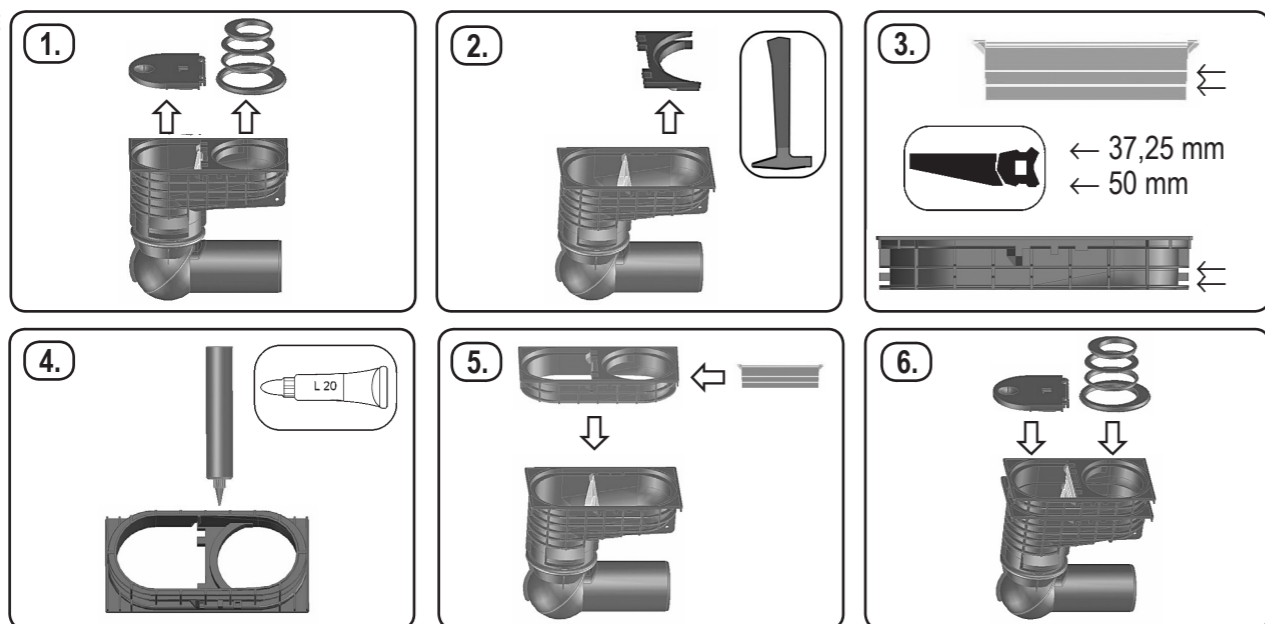

HL601

D AUFSTOCKELEMENT 5 CM   **F** REHAUSSE 5 CM   **H** MAGASÍTÓELEM 5 CM   **RO** ELEMENT DE SUPRAÎNĂLTARE 5 CM
I PROLUNGA 5 CM   **CZ** NÁSTAVEC 5 CM   **PL** ELEMENT NADBUDOWY 5 cm   **PYC** НАДСТАВНОЙ ЭЛЕМЕНТ 5 CM
GB EXTENSION ELEMENT 5 CM   **SK** PREDLŽOVACÍ NADSTAVEC 5 CM   **SLO** NASTAVEK 5 CM   **BUL** УДЪЛЖИТЕЛЕН ЕЛЕМЕНТ 5 CM

HL601