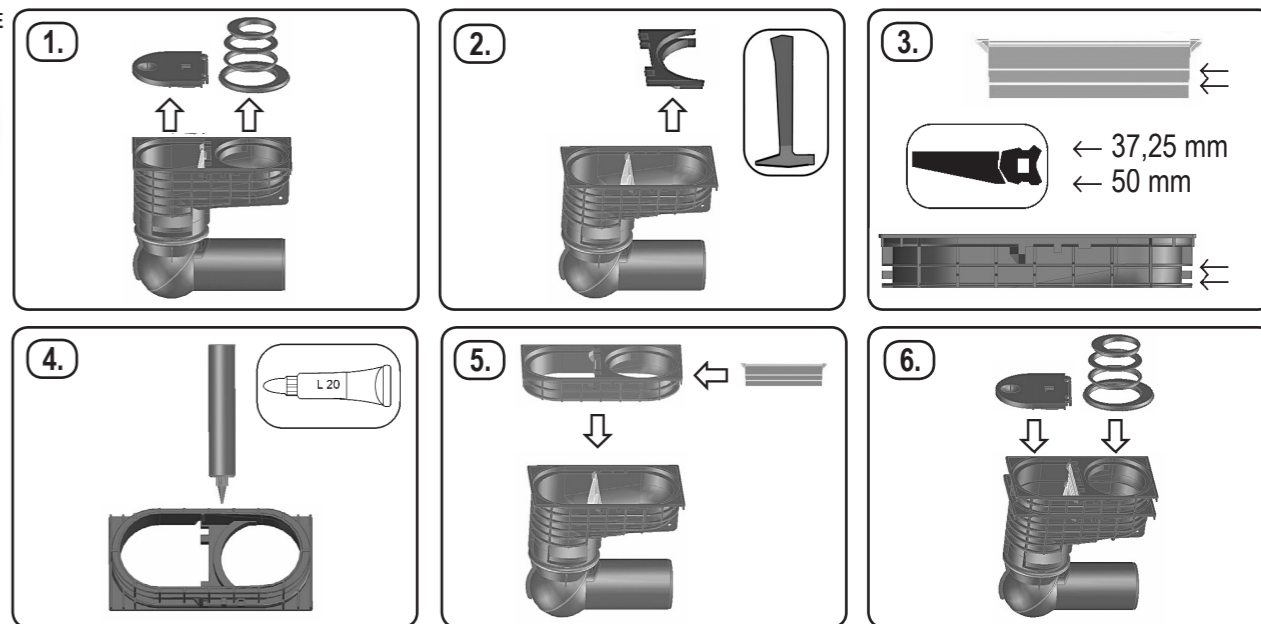

HL601

D AUFSTOCKELEMENT 5 CM **F** REHAUSSE 5 CM **H** MAGASÍTÓELEM 5 CM **RO** ELEMENT DE SUPRAÎNĂLTARE 5 CM
I PROLUNGA 5 CM **CZ** NÁSTAVEC 5 CM **PL** ELEMENT NADBUDOWY 5 cm **PYC** НАДСТАВНОЙ ЭЛЕМЕНТ 5 CM
GB EXTENSION ELEMENT 5 CM **SK** PREDLŽOVACÍ NADSTAVEC 5 CM **SLO** NASTAVEK 5 CM **BUL** УДЪЛЖИТЕЛЕН ЕЛЕМЕНТ 5 CM