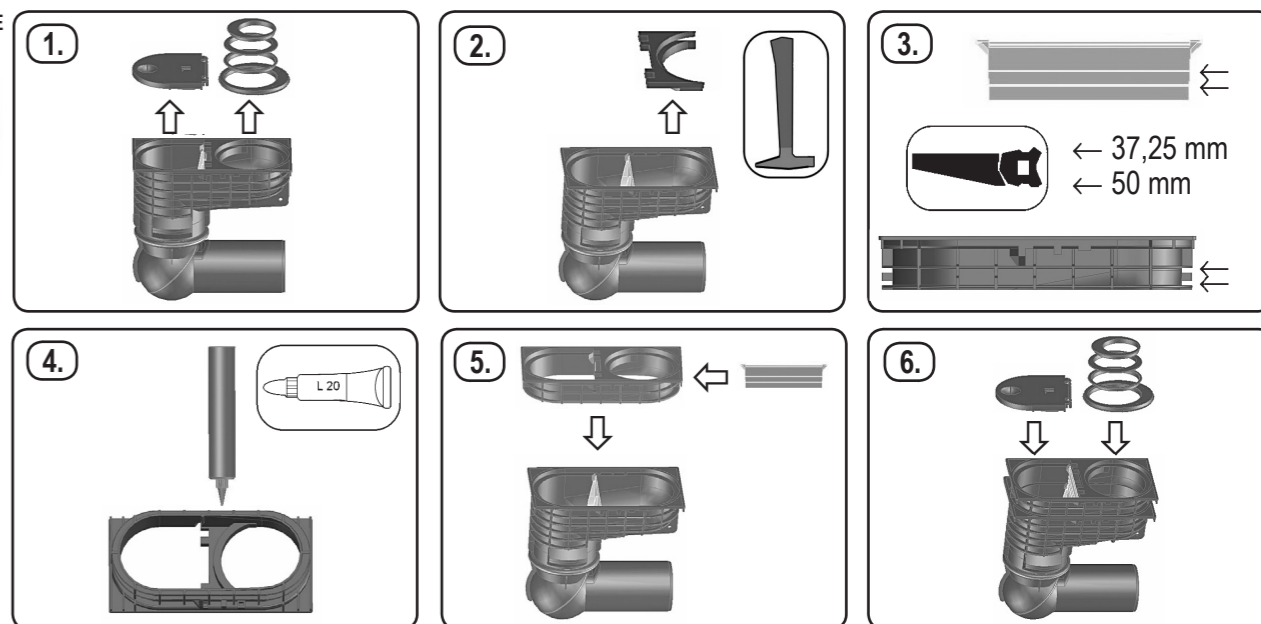

D AUFSTOCKELEMENT 5 CM   **F** REHAUSSE 5 CM   **H** MAGASÍTÓELEM 5 CM   **RO** ELEMENT DE SUPRAÎNĂLTARE 5 CM
I PROLUNGA 5 CM   **CZ** NÁSTAVEC 5 CM   **PL** ELEMENT NADBUDOWY 5 cm   **PYC** НАДСТАВНОЙ ЭЛЕМЕНТ 5 CM
GB EXTENSION ELEMENT 5 CM   **SK** PREDLŽOVACÍ NADSTAVEC 5 CM   **SLO** NASTAVEK 5 CM   **BUL** УДЪЛЖИТЕЛЕН ЕЛЕМЕНТ 5 CM